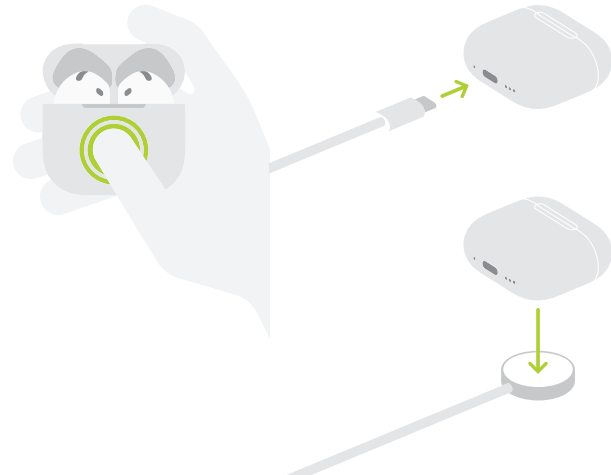

- **Press and hold** to switch between listening modes.
Appuyez de façon prolongée pour parcourir les modes d'écoute.
Mantén presionado para alternar entre los modos de escucha.
押したままにするリスニングモードを切り替えます。

- **Double-tap with case open** to connect to other devices.
Touchez deux fois l'étui ouvert pour établir une connexion à d'autres appareils.
Toca dos veces con el estuche abierto para conectarlos a otros dispositivos.
ケースの蓋を開けた状態でダブルタップするほかのデバイスに接続します。