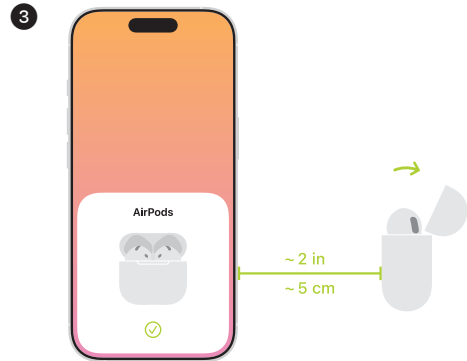

Scan to learn more in the
AirPods User Guide.
Balayez le code pour consulter le
guide d'utilisation des AirPods.
Escanea el código para obtener más información
en el *Manual de uso de los AirPods.*
詳しくは、スキャンして「AirPodsユーザガイド」を
参照してください。