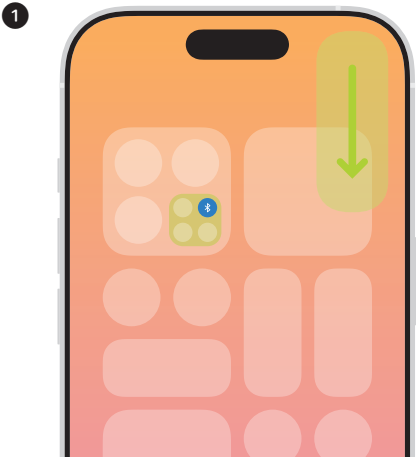

Turn on Bluetooth®.
شغّل Bluetooth®.
Включите Bluetooth®.