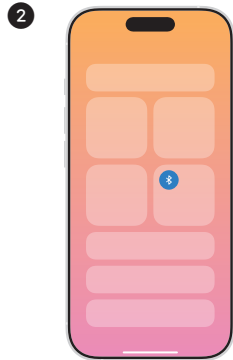

Turn on Bluetooth®.
شغّل Bluetooth®.
Включите Bluetooth®.