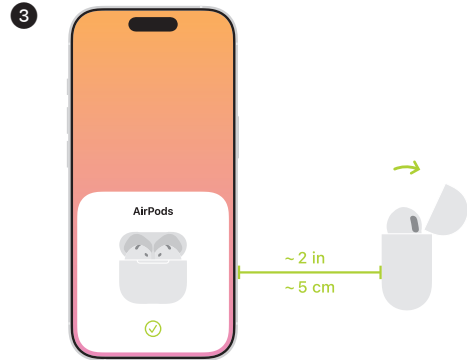

Scan to learn more in the
AirPods User Guide.
امسح الرمز ضوئيًا لمعرفة المزيد في
دليل مستخدم AirPods®.
Отсканируйте код, чтобы просмотреть
дополнительную информацию в
Руководстве пользователя наушников AirPods.