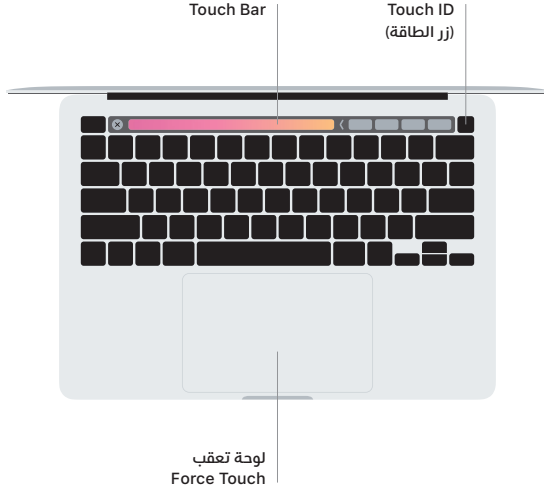

support.apple.com/ar-ae/mac/macbook-pro.

لاتصال بشركة Apple، انتقل إلى support.apple.com/ar-ae/contact.

Touch Bar

يتغير Touch Bar حسب التطبيق الحالي والنشاط الذي تقوم به. استخدم Control Strip على الجانب الأيمن لضبط عناصر التحكم المستخدمة كثيرًا مثل مستوى الصوت والإضاءة. اضغط على  لتوسيع Control Strip. واضغط على  على الجانب الأيسر لإغلاقه.

Touch ID

يمكنك ببساطة إصبعك فتح قفل الـ MacBook Pro وإجراء عمليات الشراء من App Store وتطبيق Apple TV وApple Books ومواقع الويب باستخدام Apple Pay.

إيماءات لوحة تعقب Multi-Touch

مرر بإصبعين عبر لوحة التعقب للتمرير لأعلى أو لأسفل أو إلى أي من الجانبين. حرك بإصبعين لتقليب صفحات الويب والمستندات. انقر بإصبعين لإجراء نقر بزر الماوس الأيمن. يمكنك أيضًا النقر ثم الضغط بشكل أعمق على لوحة التعقب للنقر بقوة على النص وكشف المزيد من المعلومات. لمعرفة المزيد، اختر تفضيلات النظام في Dock، ثم انقر على لوحة التعقب.