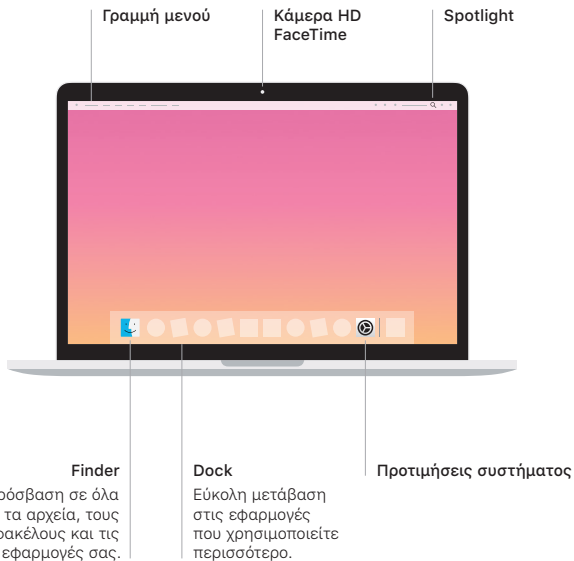

## Καλώς ορίσατε στο MacBook Pro σας

Το MacBook Pro εκκινείται αυτόματα όταν σηκώσετε το καπάκι.  
Ο Βοηθός διαμόρφωσης σας καθοδηγεί στα πρώτα βήματα.

**Thunderbolt 3 (USB-C)**

Φορτίστε το MacBook Pro και συνδέστε εξωτερικές συσκευές αποθήκευσης ή μια οθόνη.

## Touch Bar

Το Touch Bar αλλάζει δυναμικά βάσει της τρέχουσας εφαρμογής και δραστηριότητας. Χρησιμοποιήστε το Control Strip στη δεξιά πλευρά για να προσαρμόσετε χειριστήρια που χρησιμοποιούνται συχνά, όπως η ένταση ήχου και η φωτεινότητα. Αγγίξτε το  για ανάπτυξη του Control Strip. Αγγίξτε το  στα αριστερά για να το κλείσετε.