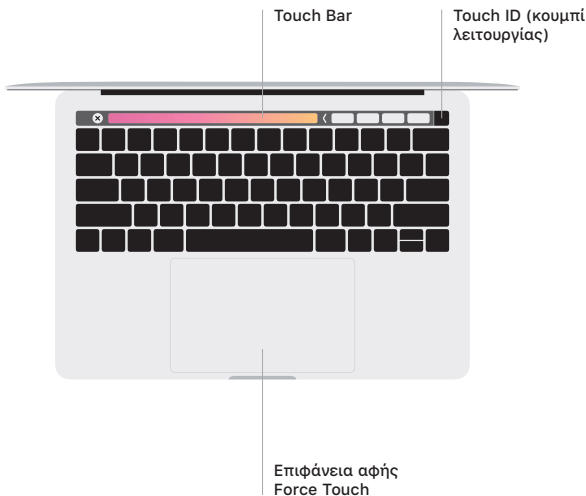

## Καλώς ορίσατε στο MacBook Pro σας

Το MacBook Pro εκκινείται αυτόματα όταν σηκώσετε το καπάκι.  
Ο Βοηθός διαμόρφωσης σας καθοδηγεί στα πρώτα βήματα.

**Thunderbolt 3 (USB-C)**

Φορτίστε το MacBook Pro και συνδέστε εξωτερικές συσκευές αποθήκευσης ή μια οθόνη.

## Touch Bar

Το Touch Bar αλλάζει δυναμικά βάσει της τρέχουσας εφαρμογής και δραστηριότητας. Χρησιμοποιήστε το Control Strip στη δεξιά πλευρά για να προσαρμόσετε χειριστήρια που χρησιμοποιούνται συχνά, όπως η ένταση ήχου και η φωτεινότητα. Αγγίξτε το  για ανάπτυξη του Control Strip. Αγγίξτε το  στα αριστερά για να το κλείσετε.

## Touch ID

Με το δαχτυλικό σας αποτύπωμα μπορείτε να ξεκλειδώνετε το MacBook Pro και να πραγματοποιείτε αγορές από το App Store, το iTunes Store, το Apple Books και ιστότοπους, χρησιμοποιώντας το Apple Pay.