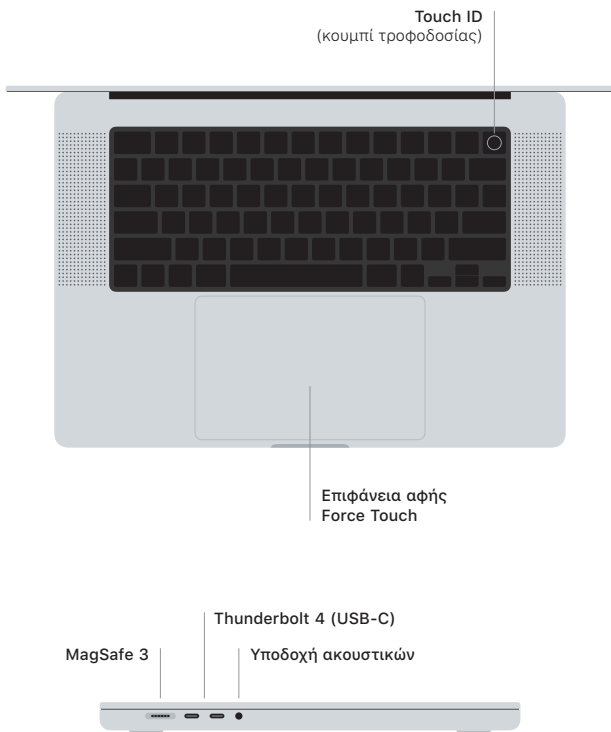

## Καλώς ορίσατε στο MacBook Pro σας

Το MacBook Pro εκκινείται αυτόματα όταν σηκώσετε το καπάκι.  
Ο Βοηθός διαμόρφωσης σας καθοδηγεί στα πρώτα βήματα.

### Touch ID

Με το δαχτυλικό σας αποτύπωμα, μπορείτε να ξεκλειδώσετε το MacBook Pro σας, να συνδεθείτε άμεσα σε εφαρμογές και να κάνετε αγορές μέσω Apple Pay.

### Χειρονομίες επιφάνειας αφής Multi-Touch

Σύρετε με δύο δάχτυλα για κύλιση πάνω, κάτω ή πλάγια. Σαρώστε με δύο δάχτυλα για περιήγηση σε ιστοσελίδες και έγγραφα. Κάντε κλικ με δύο δάχτυλα για δεξί κλικ. Κάντε κλικ και μετά πιέστε βαθύτερα για δυνατό κλικ στο κείμενο και εμφάνιση επιλογών. Για να μάθετε περισσότερα, επιλέξτε «Προτιμήσεις συστήματος» και μετά κάντε κλικ στην «Επιφάνεια αφής».