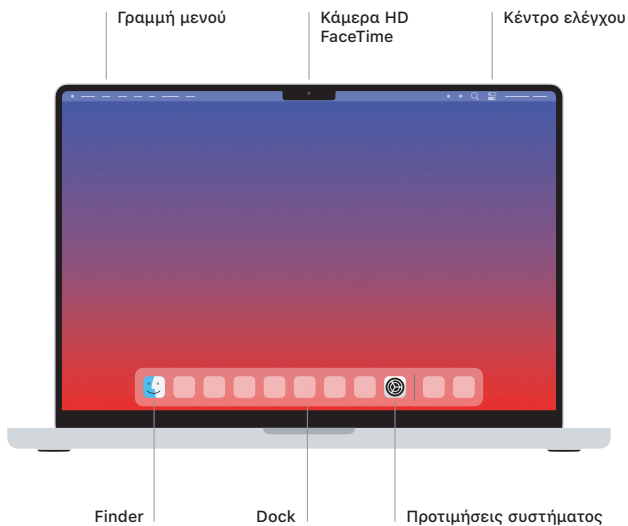

## Καλώς ορίσατε στο MacBook Pro σας

Το MacBook Pro εκκινείται αυτόματα όταν σηκώσετε το καπάκι.  
Ο Βοηθός διαμόρφωσης σας καθοδηγεί στα πρώτα βήματα.

### Touch ID

Με το δαχτυλικό σας αποτύπωμα, μπορείτε να ξεκλειδώσετε το MacBook Pro σας, να συνδεθείτε άμεσα σε εφαρμογές και να κάνετε αγορές μέσω Apple Pay.

### Χειρονομίες επιφάνειας αφής Multi-Touch

Σύρετε με δύο δάχτυλα για κύλιση πάνω, κάτω ή πλάγια. Σαρώστε με δύο δάχτυλα για περιήγηση σε ιστοσελίδες και έγγραφα. Κάντε κλικ με δύο δάχτυλα για δεξί κλικ. Κάντε κλικ και μετά πιέστε βαθύτερα για δυνατό κλικ στο κείμενο και εμφάνιση επιλογών. Για να μάθετε περισσότερα, επιλέξτε «Προτιμήσεις συστήματος» και μετά κάντε κλικ στην «Επιφάνεια αφής».