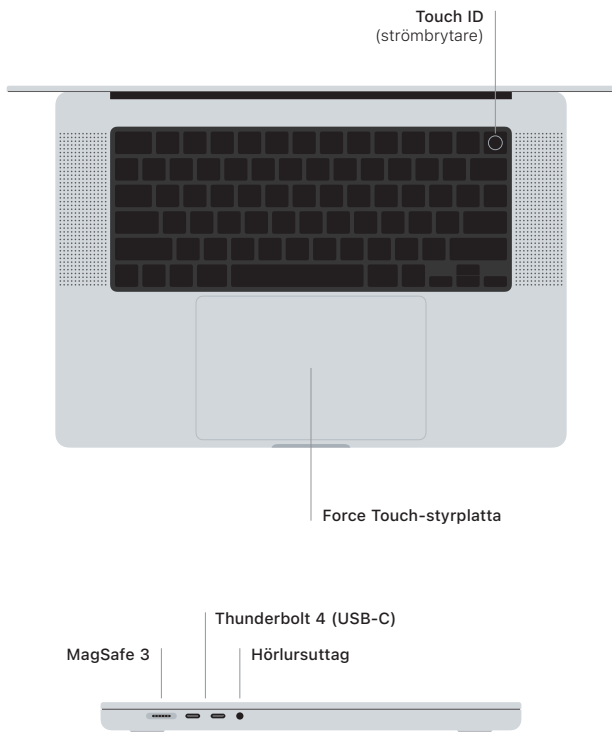

MacBook Pro

Välkommen till din MacBook Pro

MacBook Pro startar automatiskt när du fäller upp skärmen. Inställningsassistenten hjälper dig att komma igång.

Touch ID

Du kan använda ett fingeravtryck till att låsa upp MacBook Pro, logga in i appar direkt och betala med Apple Pay.

Multi-Touch-styrplattegester

Dra lätt med två fingrar om du vill rulla uppåt, nedåt eller i sidled. Bläddra igenom webbsidor och dokument genom att svepa med två fingrar. Klicka med två fingrar när du vill högerklicka. Klicka och tryck sedan djupare för att klicka hårt på text och visa alternativ. Vill du veta mer väljer du Systeminställningar och klickar på Styrplatta.