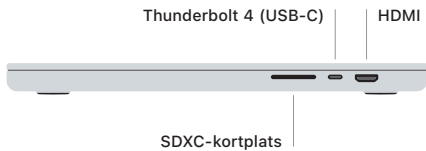

MacBook Pro

Välkommen till din MacBook Pro

MacBook Pro startar automatiskt när du fäller upp skärmen. Inställningsassistenten hjälper dig att komma igång.

Touch ID

Du kan använda ett fingeravtryck till att låsa upp MacBook Pro, logga in i appar direkt och betala med Apple Pay.

Multi-Touch-styrplattegester

Dra lätt med två fingrar om du vill rulla uppåt, nedåt eller i sidled. Bläddra igenom webbsidor och dokument genom att svepa med två fingrar. Klicka med två fingrar när du vill högerklicka. Klicka och tryck sedan djupare för att klicka hårt på text och visa alternativ. Vill du veta mer väljer du Systeminställningar och klickar på Styrplatta.