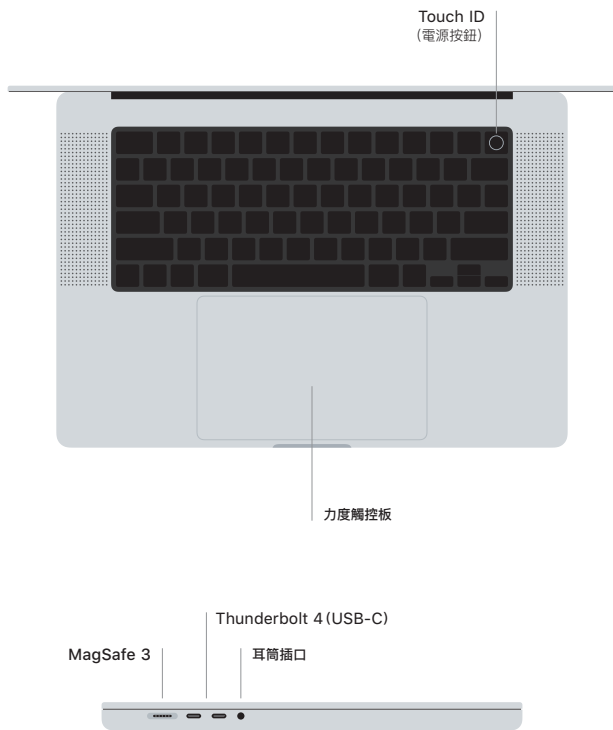

 MacBook Pro

歡迎使用 MacBook Pro

當你掀起螢幕時，MacBook Pro 會自動啟動。
「設定輔助程式」可協助你設定並立即開始使用。

Touch ID

你的指紋可以解鎖 MacBook Pro、即時登入 App、和使用 Apple Pay 消費。

「多點觸控」觸控板手勢

用兩指掃動即可向上、向下或左右捲動。用兩指輕掃即可翻閱網頁和文件。用兩指按一下等同點按右鍵。按一下再加重力度按下來用力長按文字以及顯示選項。如要進一步了解，請選擇「系統偏好設定」，然後按一下「觸控板」。