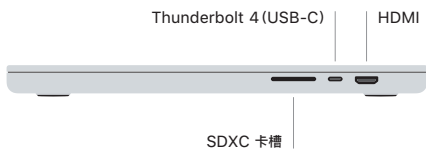

 MacBook Pro

歡迎使用 MacBook Pro

當你掀起螢幕時，MacBook Pro 會自動啟動。
「設定輔助程式」可協助你設定並立即開始使用。

Touch ID

你的指紋可以解鎖 MacBook Pro、即時登入 App、和使用 Apple Pay 消費。

「多點觸控」觸控板手勢

用兩指掃動即可向上、向下或左右捲動。用兩指輕掃即可翻閱網頁和文件。用兩指按一下等同點按右鍵。按一下再加重力度按下來用力長按文字以及顯示選項。如要進一步了解，請選擇「系統偏好設定」，然後按一下「觸控板」。