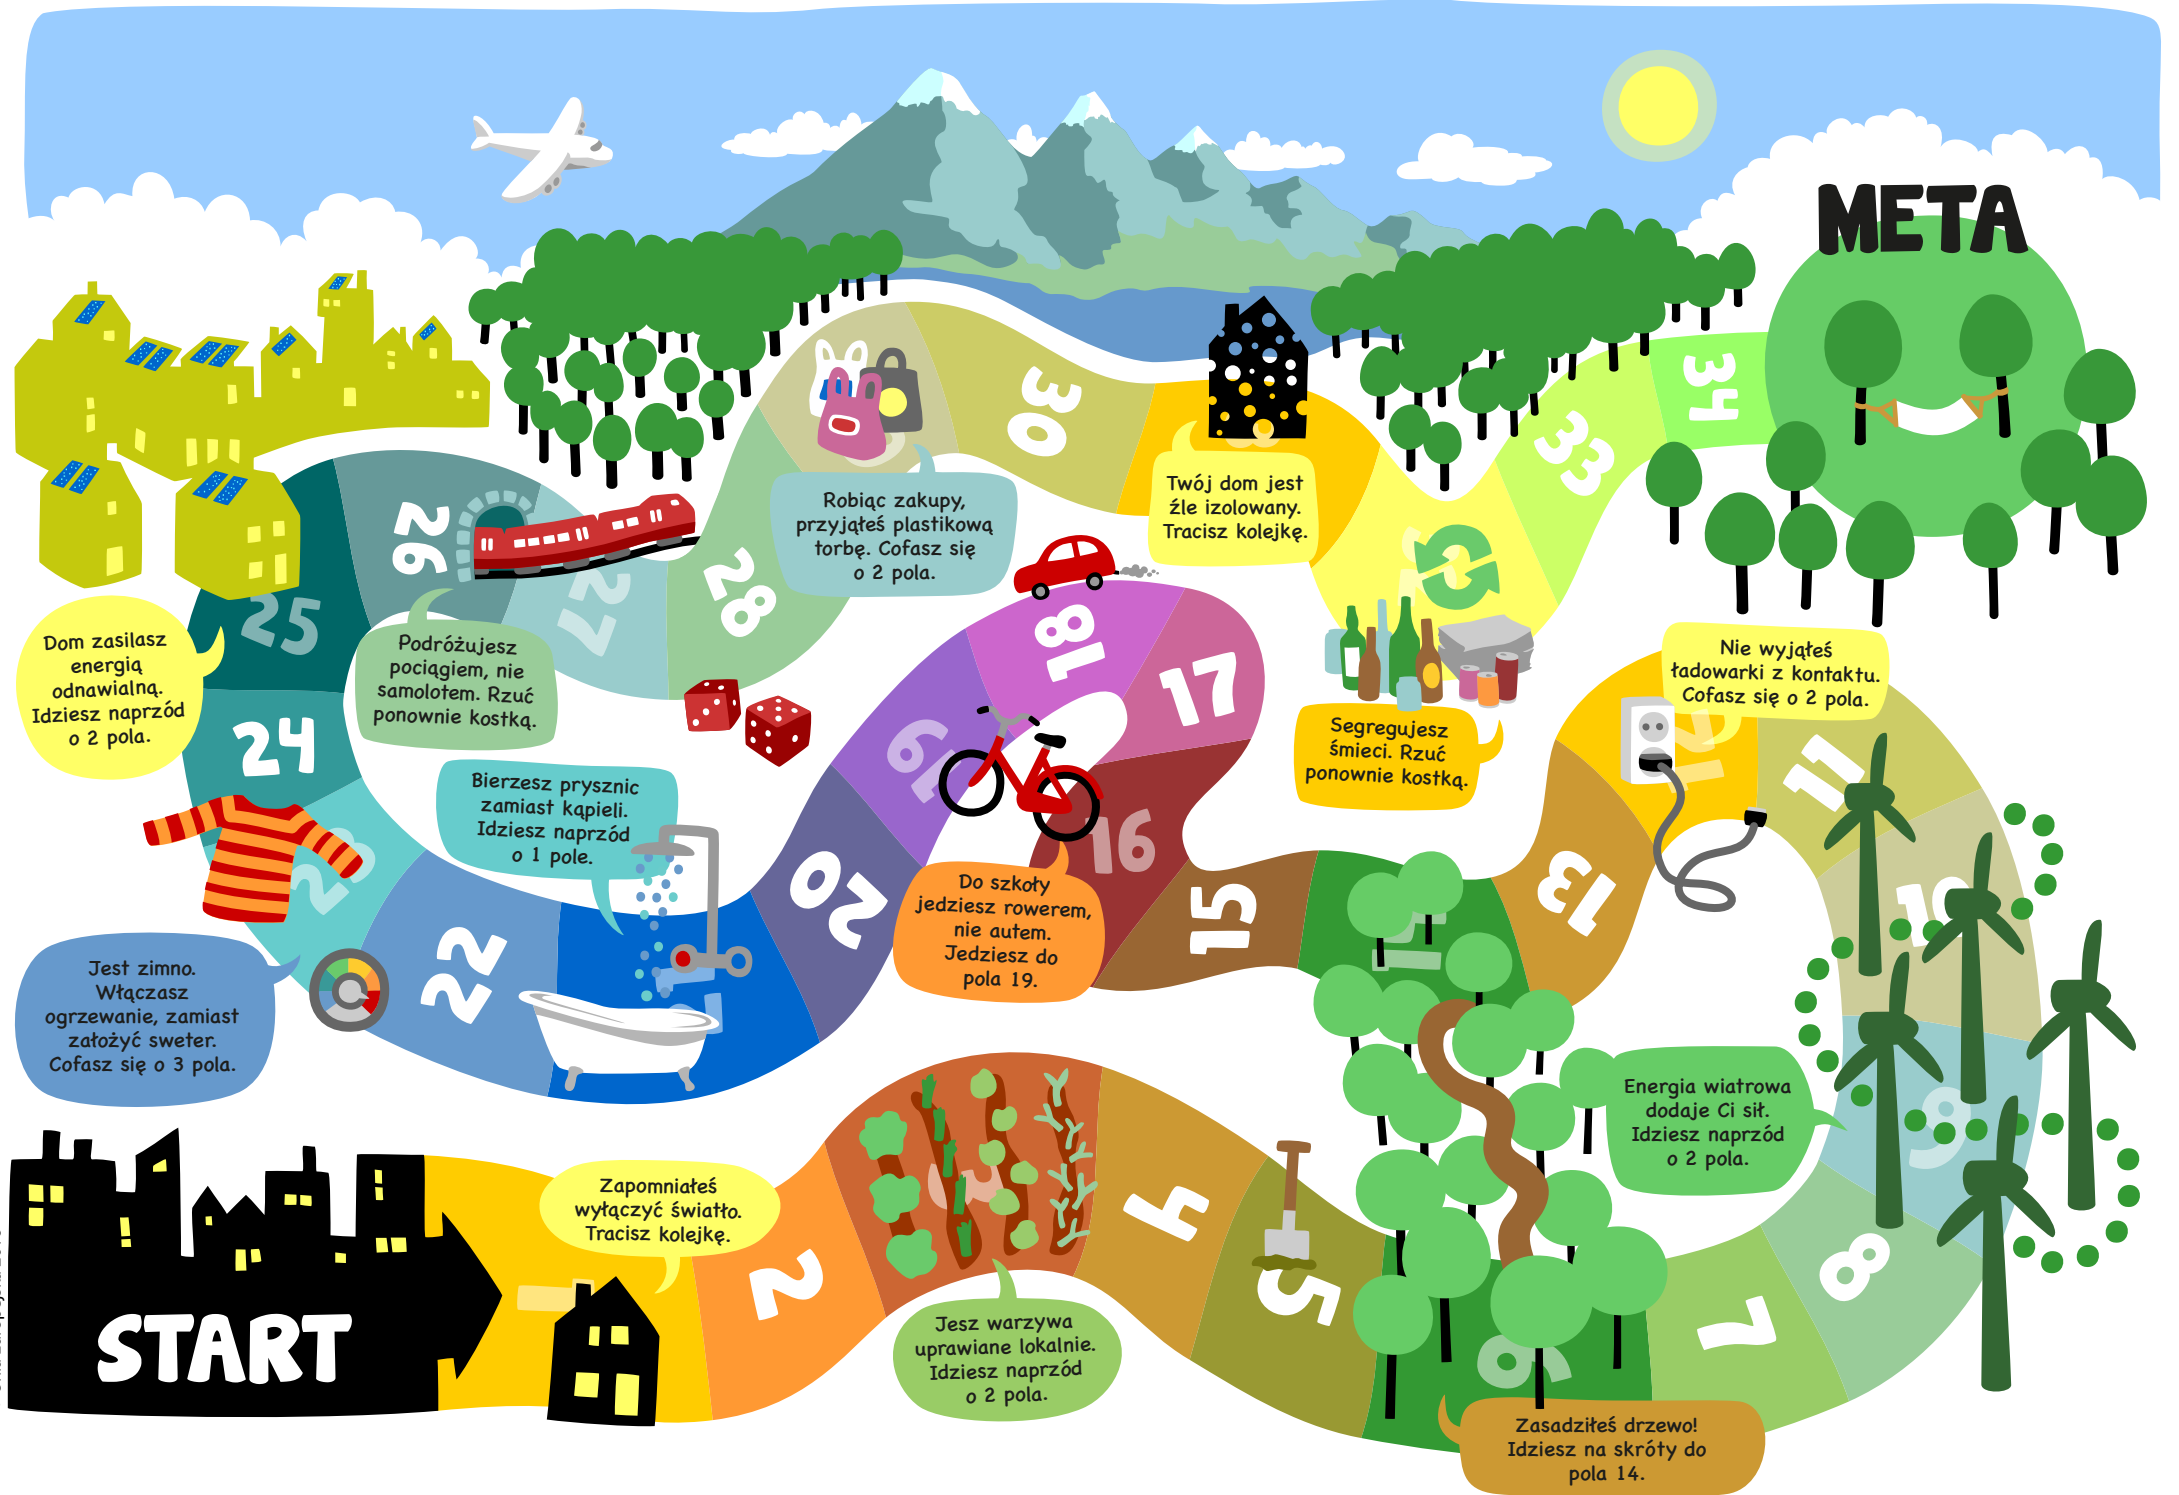

# META

Dom zasilasz energią odnawialną. Idziesz naprzód o 2 pola.

Podróżujesz pociągiem, nie samolotem. Rzuć ponownie kostkę.

Bierzesz prysznic zamiast kąpeli. Idziesz naprzód o 1 pole.

Jest zimno. Włączasz ogrzewanie, zamiast założyć sweter. Cofasz się o 3 pola.

Robiąc zakupy, przyjąłeś plastikową torbę. Cofasz się o 2 pola.

Twój dom jest źle izolowany. Tracisz kolejkę.

Segregujesz śmieci. Rzuć ponownie kostkę.

Nie wyjąłeś ładowarki z kontaktu. Cofasz się o 2 pola.

Do szkoły jedziesz rowerem, nie autem. Jedziesz do pola 19.

Energia wiatrowa dodaje Ci sił. Idziesz naprzód o 2 pola.

Zapomniałeś wyłączyć światło. Tracisz kolejkę.

Jesz warzywa uprawiane lokalnie. Idziesz naprzód o 2 pola.

Zasadiłeś drzewo! Idziesz na skróty do pola 14.