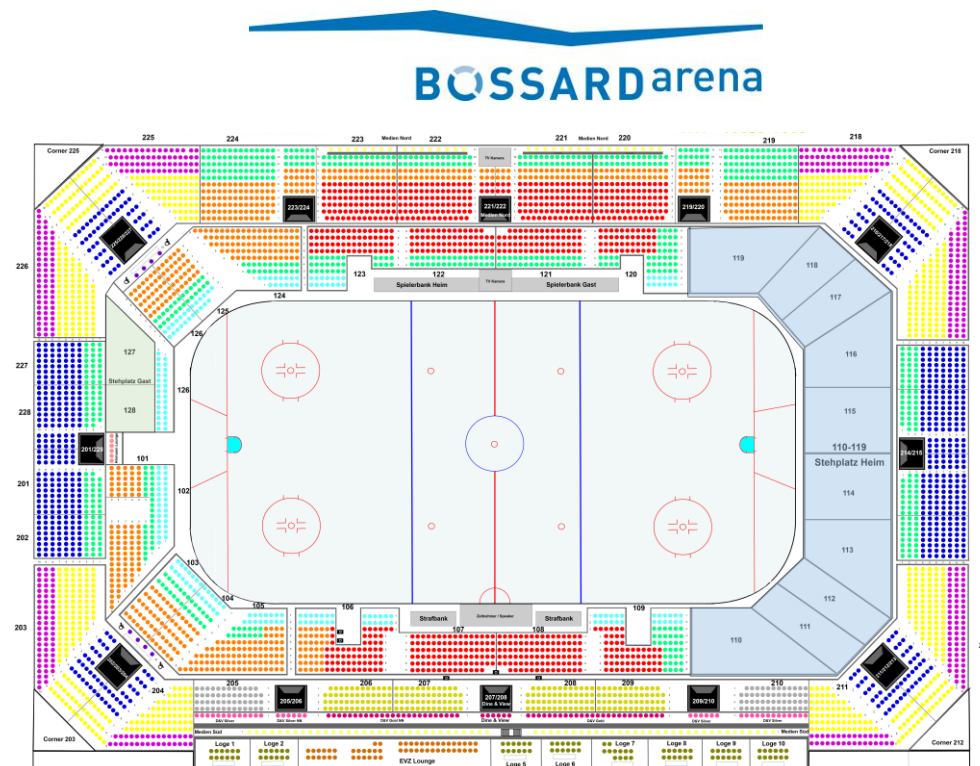

PREISE EINZELTICKETS 2024/25

TICKETING

MEISTERSCHAFT NATIONAL LEAGUE

	Qualifikation	Playoff ¼-Final	Playoff ½-Final	Playoff-Final
Dine & View Gold / Silver	CHF 220/205	CHF 230/215	CHF 250/235	CHF 270/255
Business Seats	CHF 130/110	CHF 150/130	CHF 170/150	CHF 200/190
Rink Seats	CHF 100*	CHF 120	CHF 160	CHF 200
Sitzplatz Kategorie 1	CHF 89*	CHF 99	CHF 109	CHF 129
Sitzplatz Kategorie 2	CHF 86*	CHF 96	CHF 106	CHF 126
Sitzplatz Kategorie 3	CHF 83*	CHF 93	CHF 103	CHF 123
Sitzplatz Kategorie 4	CHF 69*	CHF 79	CHF 89	CHF 109
Sitzplatz Kategorie 5	CHF 66*	CHF 76	CHF 86	CHF 106
Sitzplatz Kategorie 6	CHF 63*	CHF 73	CHF 83	CHF 103
Stehplatz Erwachsene Heim/Gast Jahrgang 2005 und älter	CHF 29*/29	CHF 38	CHF 48	CHF 58
Stehplatz Jugendliche Heim/Gast Jahrgang 2006 und jünger	CHF 19*/19	CHF 23	CHF 28	CHF 33
Rollstuhlplatz Erwachsene/Jugendliche inkl. 1 Begleitperson, Angebot nur per E-Mail via EVZ Geschäftsstelle (ticketing@evz.ch) erhältlich.	CHF 29*/19	CHF 38/23	CHF 48/28	CHF 58/33
Family-Tickets 4 Sitzplätze (2 Erwachsene & Kinder bis 16 Jahre), jedes weitere Kind + CHF 10 pro Platz	CHF 98	nicht verfügbar	nicht verfügbar	nicht verfügbar

* Die Preise sind dynamisch und variieren nach Angebot und Nachfrage.

Mit dem Einzelticket fahren Sie bei National League Heimspielen im Tarifverbund Zug ab 3 Stunden vor Spielbeginn gratis mit dem öffentlichen Verkehr (Bus/Stadtbahn) zur BOSSARD Arena und bis 2 Stunden nach dem Spiel wieder zurück.

Die Preise verstehen sich inkl. MwSt.

Kinder unter 6 Jahren benötigen kein Ticket und haben freien Eintritt in Begleitung eines Erwachsenen. Sie haben keinen Anspruch auf einen Sitzplatz und müssen auf den Schoss genommen werden.