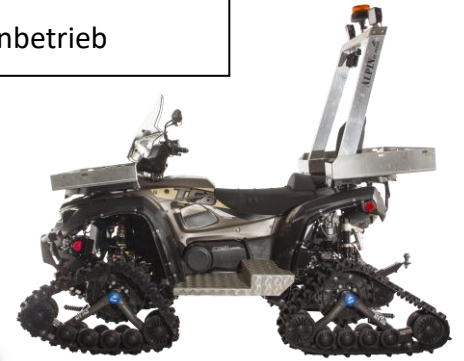

# **TGB BLADE 1000 LT FL EPS TOURING EURO 4 ALPIN MIT RAUPEN TATOU X4S CAMSO**

**SCHNELLER  
STÄRKER  
GRÖßER  
EURO 4**

**MIT HOMOLOGATION  
OHNE LEISTUNGS & GESCHWINDIGKEITS  
REDUKTION**

**Fr. 22'999.- inkl. Griff und Daumengasheizung**

Motor: 2 Zyl. 4-Takt V2 SOHC Wassergekühlt  
Hubraum: 997ccm  
Leistung: 84PS  
Einspritzung: Elektronische Einspritzung, Delphi  
Getriebe: P/R/N/H/L  
Antrieb: Kardanwelle, elektrisch zuschaltbarer Allradantrieb mit Differentialsperre vorne und hinten  
Bremsen: 2 hydraulische Scheibenbremsen vorne  
2 hydraulische Scheibenbremsen hinten  
Feststellbremse mechanisch  
Lenkung: Einstellbare Servolenkung (dreistufig)  
Geschwindigkeitsabhängige Stabilisation  
Tankinhalt: 23l  
Abmessungen: LxBxH 2750 x 1430 x 1640 mm  
Ausrüstung: TGB Blade 1000 LT EPS TOURING EURO 4 ALPIN mit Raupen Tatou X4S CAMSO  
Inkl. Griffheizung und Daumengasheizung, Seilwinde, Anhängerkupplung mit 7pol. Steckdose, LED Tagfahrlicht, LED Rück- und Bremslicht  
Geschwindigkeits-Anzeige umschaltbar Rad / Raupe  
Bereifung vo. 26x9-14 hi. 26x11-14

Optional: Alpin-Paket:  
- Windschutzschild Schnellwechselsystem  
- Überrollbügel Aluminium  
- Aluminium Korb hinten  
- LED Scheinwerfer vorne und hinten  
- LED Blitzlicht orange und Intervall Horn  
- Kotflügelverbreiterungen  
- Aluminium Trittbretter breit  
- Anhängerkupplung verlängert für Raupenbetrieb