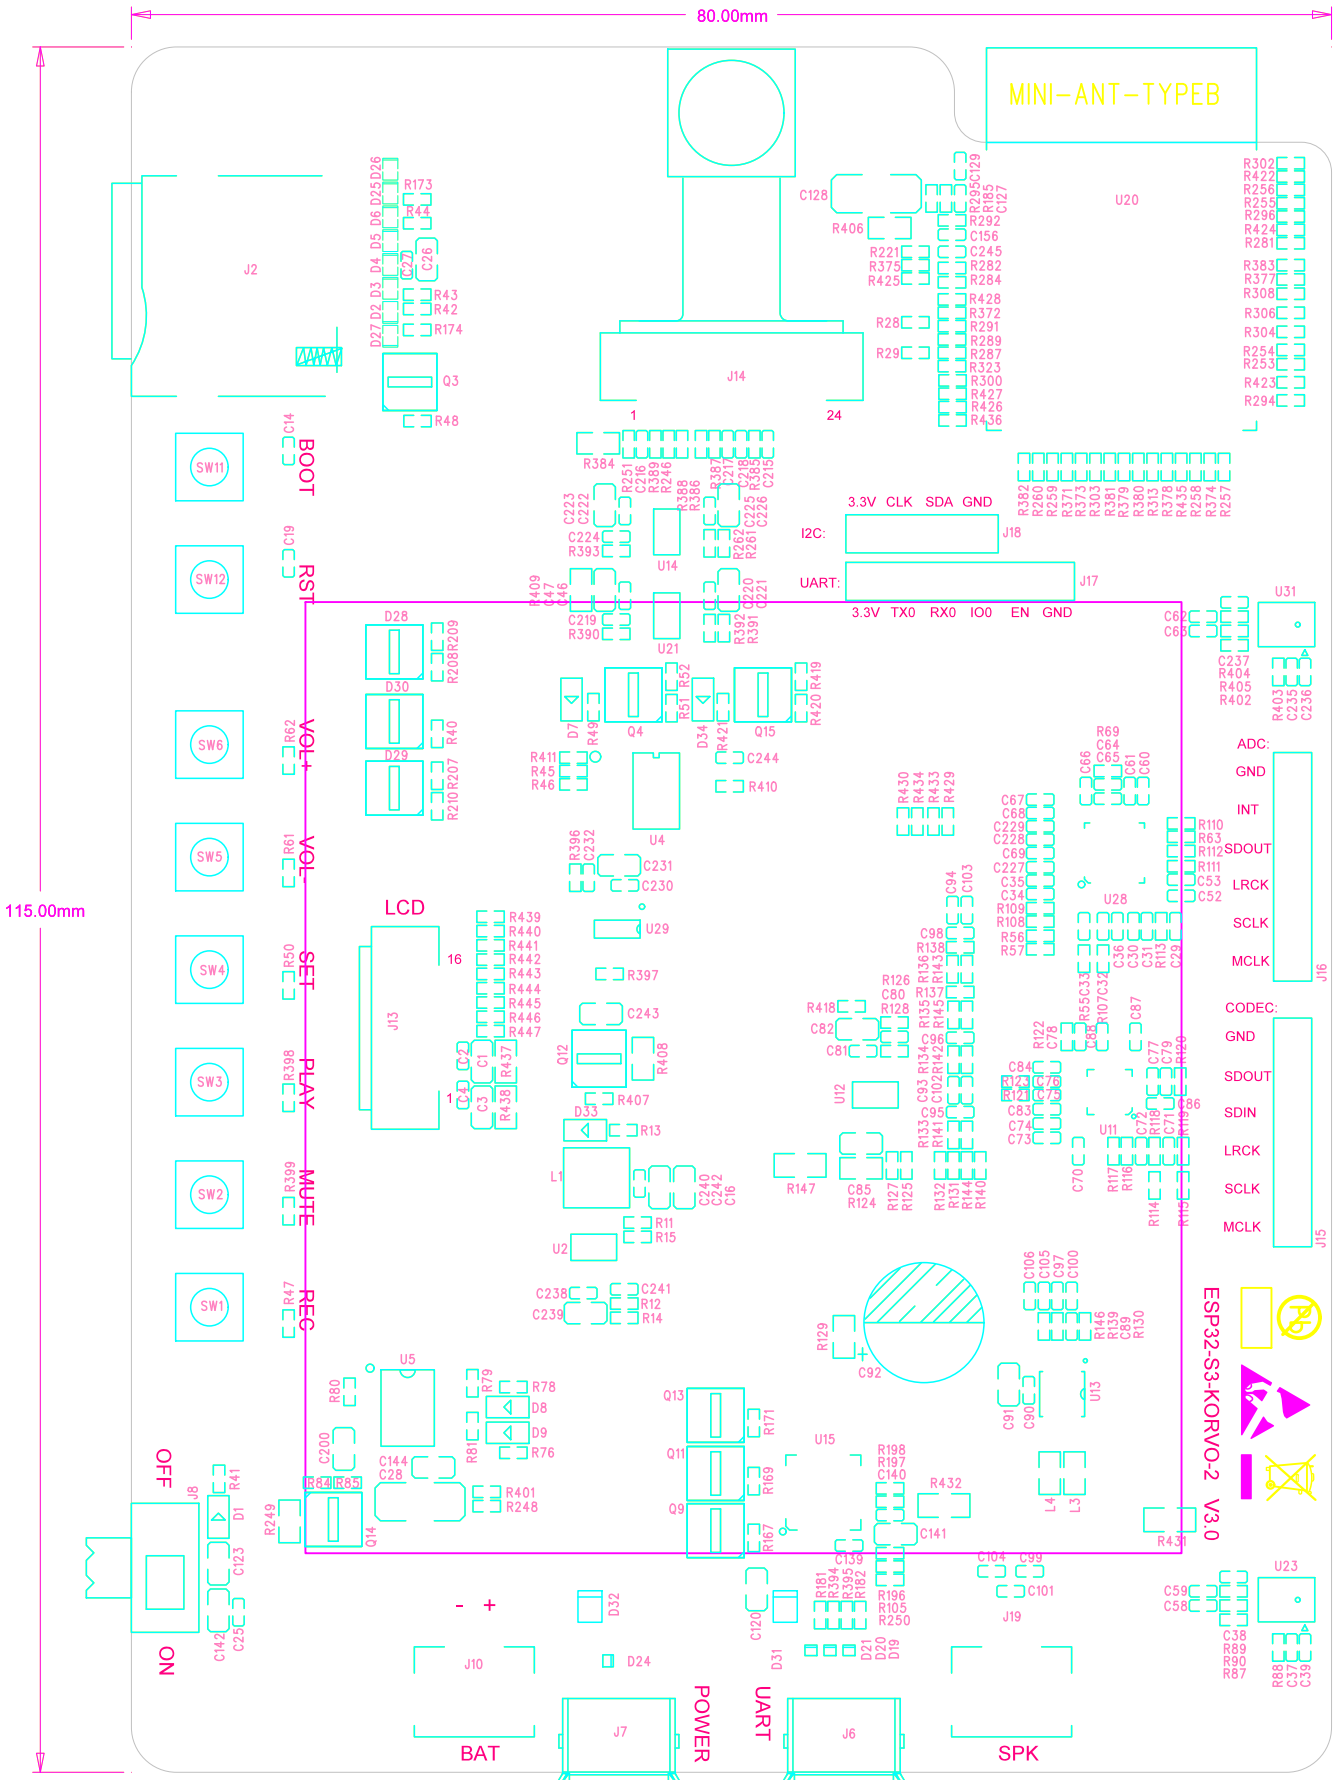

ESPRESSIF SYSTEM		
乐鑫信息科技(上海)股份有限公司		
Task	ESP32-S3-WROVER-2	Rev: 3.0
Drawn	#15439	
Drawn	Sat, Sep 18, 2021	

ESPRESSIF SYSTEM		
乐鑫信息科技(上海)股份有限公司		
Title	ESP32-S3-K0V0-2	Rev 3.0
Task	#15439	
Date	Sat, Sep 18, 2021	

ESPRESSIF SYSTEM	
乐鑫系统科技(上海)股份有限公司	
File: ESP32-S3-KORVO-2	Rev: 3.0
Task: #05439	
Draw: Sat, Sep 18, 2021	

80.00mm

115.00mm

DATA1
DATA0
CLK
CMD
DATA3
DATA2

ESPRESSIF SYSTEM	
乐鑫信息科技(上海)股份有限公司	
Title	ESP32-S3-K0V0-2 Rev 3.0
Task	#15439
Date	Sat, Sep 18, 2021