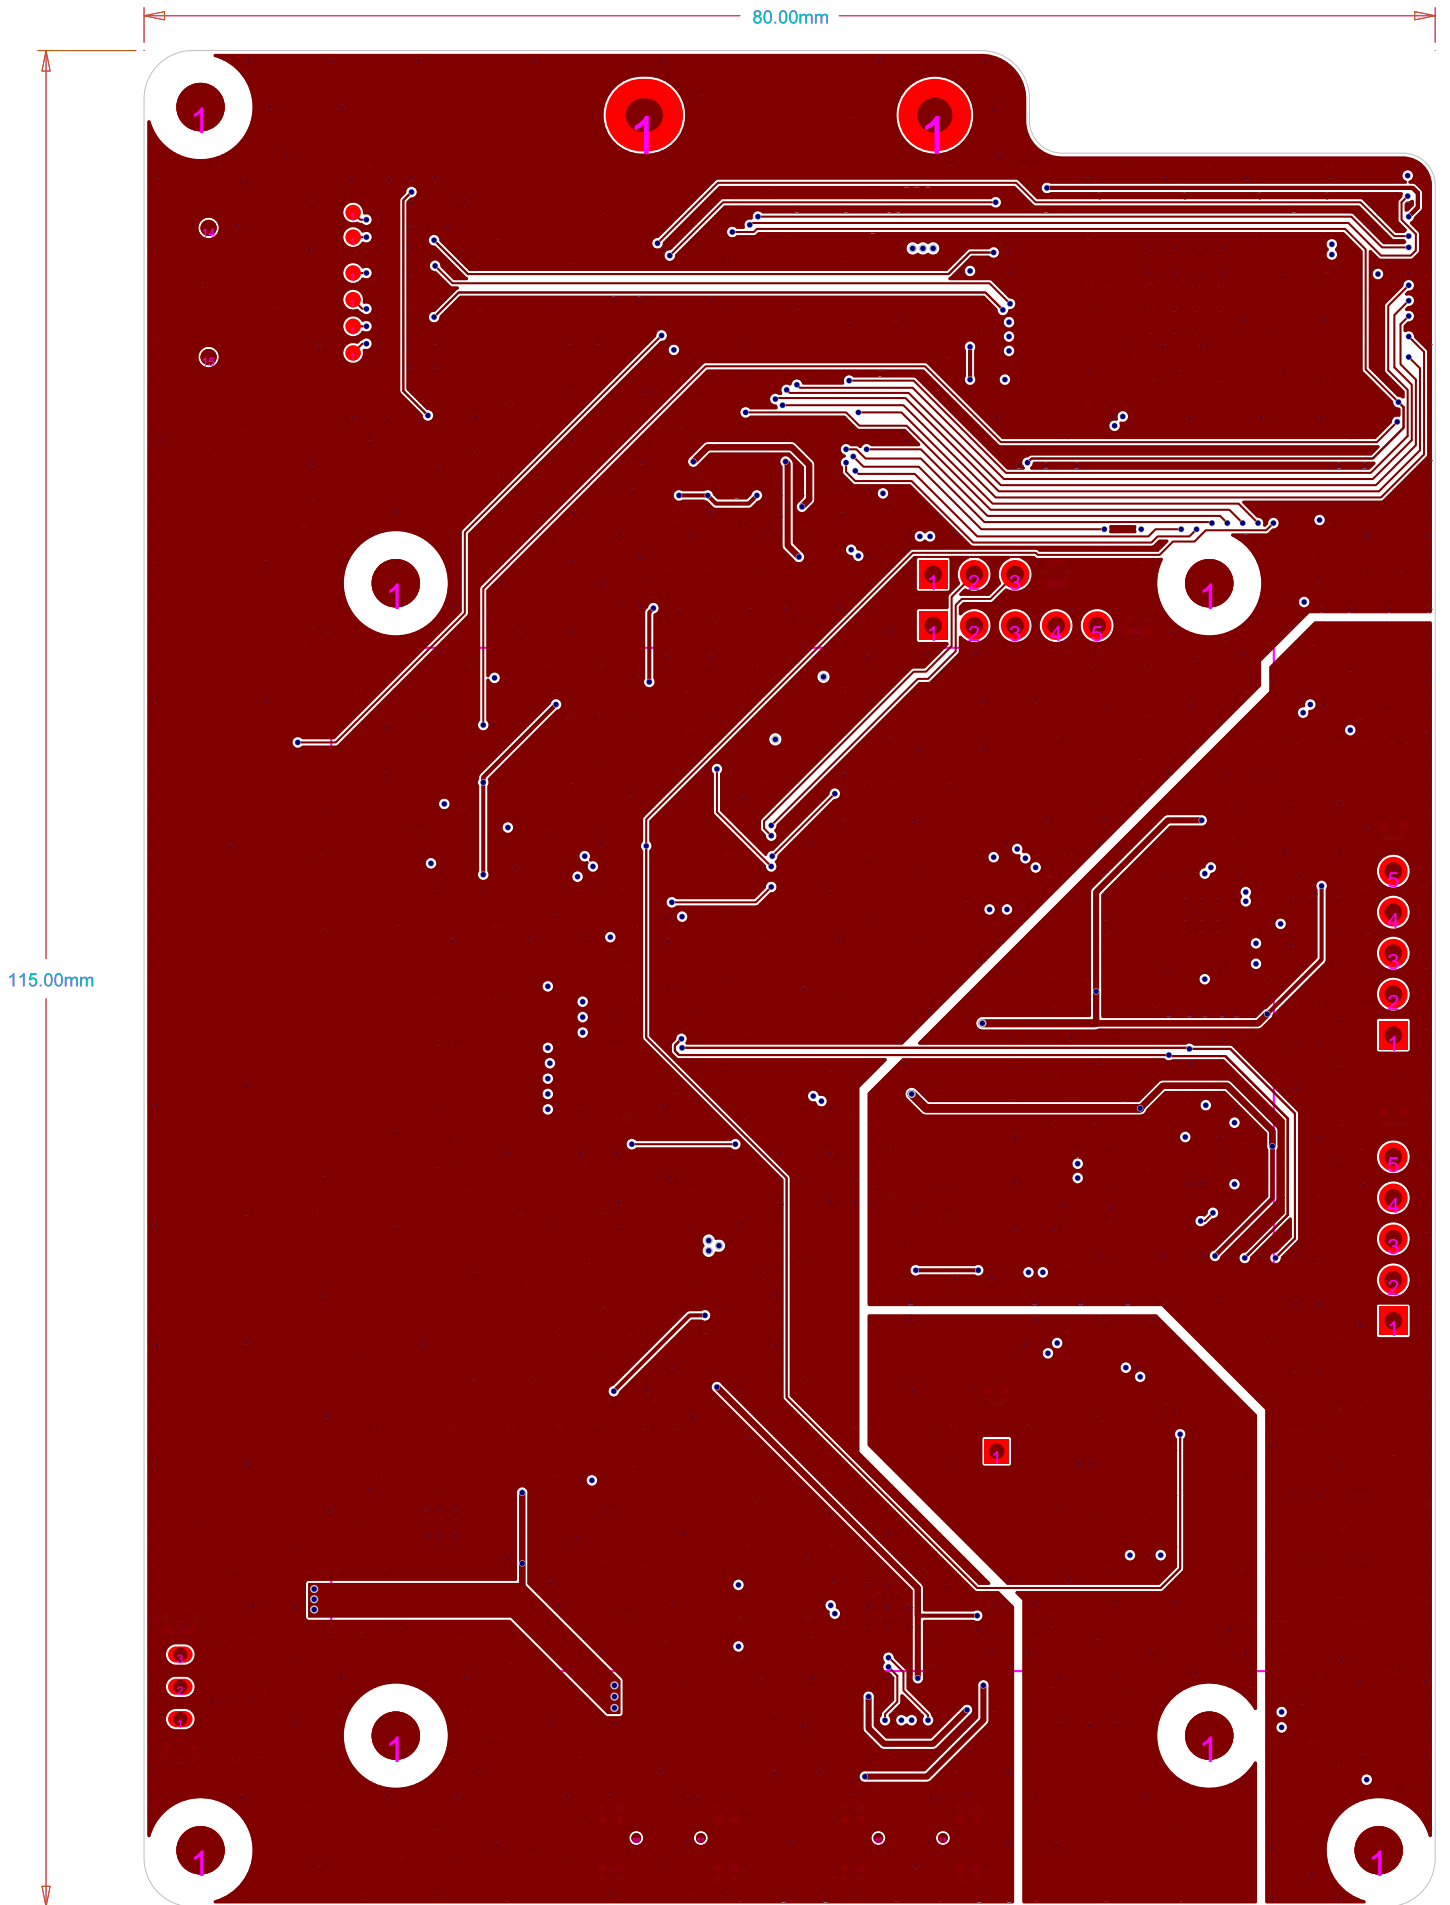

ESPRESSIF SYSTEM		
乐鑫信息科技(上海)股份有限公司		
Task	ESP32-S3-WROVER-2	Rev: 3.0
Drawn	#15439	
Drawn	Sat, Sep 18, 2021	

ESPRESSIF SYSTEM		
乐鑫信息科技(上海)股份有限公司		
Title	ESP32-S3-K0V0-2	Rev 3.0
Task	#15439	
Date	Sat, Sep 18, 2021	

ESPRESSIF SYSTEM	
乐鑫信息科技(上海)股份有限公司	
Title	ESP32-S3-K0V0-2 Rev 3.0
Task	#15439
Date	Sat, Sep 18, 2021

ESPRESSIF SYSTEM		
乐鑫信息科技(上海)股份有限公司		
Title	ESP32-S3-K0RV0-2	Rev 3.0
Task	#15439	
Date	Sat, Sep 18, 2021	

ESPRESSIF SYSTEM	
乐鑫系统科技(上海)股份有限公司	
File: ESP32-S3-KORVO-2	Rev: 3.0
Task: #05439	
Draw: Sat, Sep 18, 2021	

80.00mm

115.00mm

DATA1
DATA0
CLK
CMD
DATA3
DATA2

ESPRESSIF SYSTEM	
乐鑫信息科技(上海)股份有限公司	
Title	ESP32-S3-K0V0-2 Rev 3.0
Task	#15439
Date	Sat, Sep 18, 2021

ESPRESSIF SYSTEM		
乐鑫科技 (上海) 股份有限公司		
Task	ESP32-S3-WROVER-2	Ver: 3.0
Drawn	#15439	
Drawn	Sat, Sep 18, 2021	