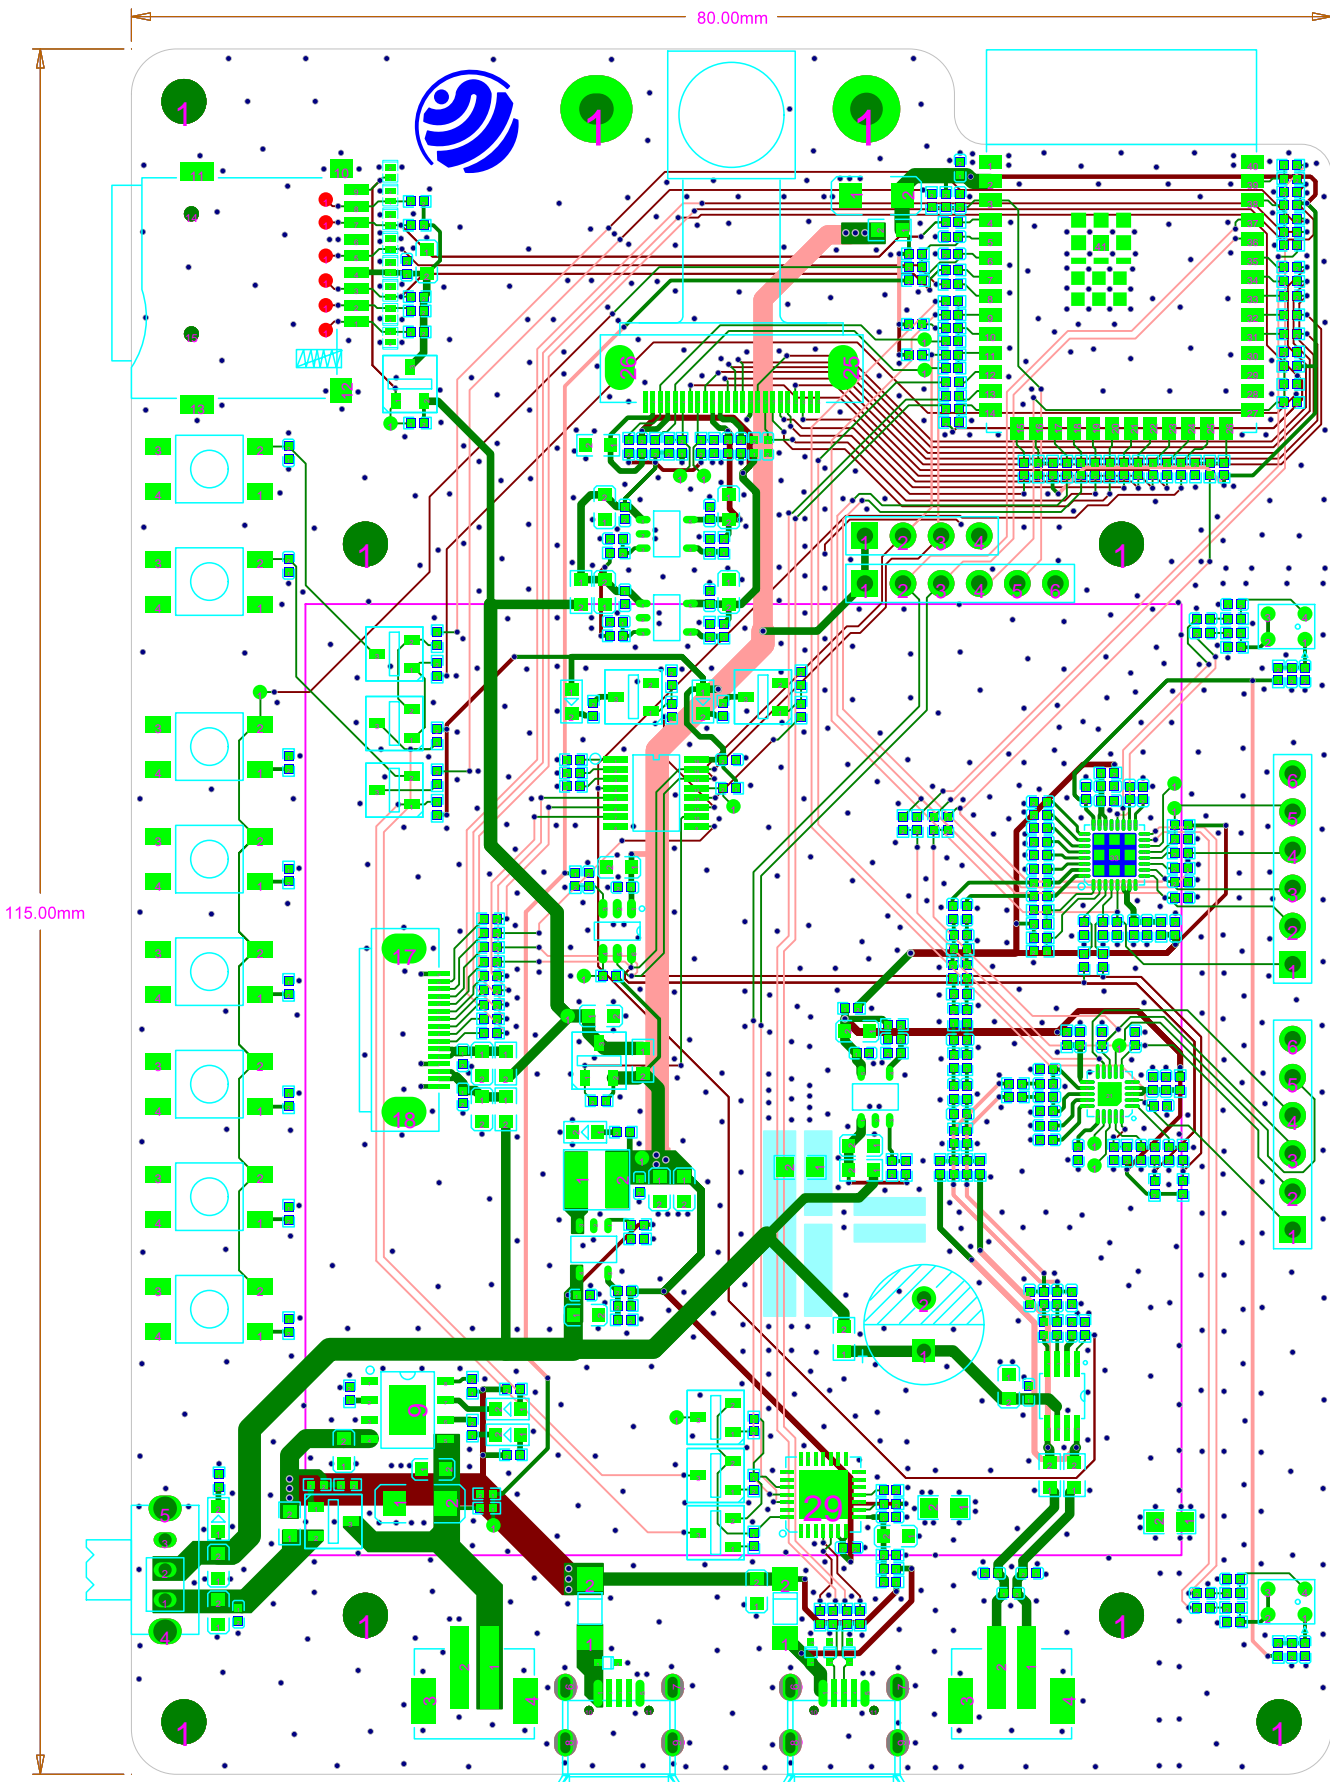

ESPRESSIF SYSTEM		
乐鑫信息科技(上海)股份有限公司		
Task	ESP32-S3-WROVER-2	Rev: 3.0
Drawn	#15439	
Drawn	Sat, Sep 18, 2021	

ESPRESSIF SYSTEM		
乐鑫信息科技(上海)股份有限公司		
Title	ESP32-S3-K0V0-2	Rev 3.0
Task	#15439	
Date	Sat, Sep 18, 2021	

ESPRESSIF SYSTEM	
乐鑫信息科技(上海)股份有限公司	
Title	ESP32-S3-K0V0-2 Rev 3.0
Task	#15439
Date	Sat, Sep 18, 2021

ESPRESSIF SYSTEM		
乐鑫信息科技(上海)股份有限公司		
Title	ESP32-S3-K0RV0-2	Rev 3.0
Task	#15439	
Date	Sat, Sep 18, 2021	

ESPRESSIF SYSTEM	
乐鑫系统科技(上海)股份有限公司	
File: ESP32-S3-KORVO-2	Rev: 3.0
Task: #05439	
Draw: Sat, Sep 18, 2021	

80.00mm

115.00mm

DATA1
DATA0
CLK
CMD
DATA3
DATA2

ESPRESSIF SYSTEM	
乐鑫信息科技(上海)股份有限公司	
Title	ESP32-S3-K0V0-2 Rev 3.0
Task	#15439
Date	Sat, Sep 18, 2021

ESPRESSIF SYSTEM		
乐鑫科技 (上海) 股份有限公司		
Task	ESP32-S3-WROVER-2	Ver: 3.0
Drawn	#15439	
Drawn	Sat, Sep 18, 2021	