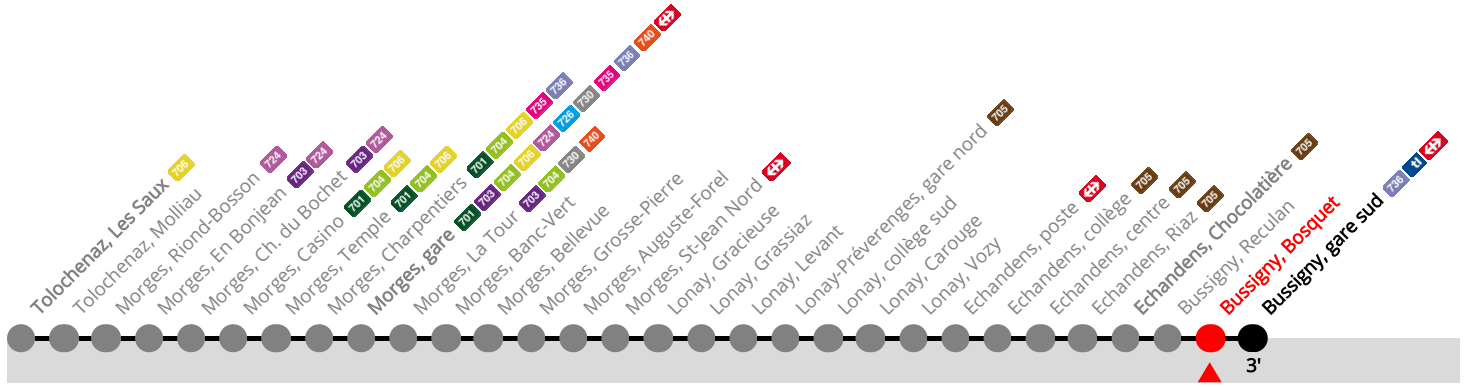

# 702 Bussigny, Bosquet

## Bussigny, gare sud

	Du lundi au vendredi sauf fêtes générales et lundi du Jeûne (22.09)					Samedi				Dimanche, fêtes générales et lundi du Jeûne				
5h	35	50				50							5h	
6h	06	21	31	41	51	20	50		20	50			6h	
7h	01	11	24	36	46	56	10	26	43	58	20	50	7h	
8h	06	16	26	36	46	55	13	28	43	58	20	50	8h	
9h	05	15	25	35	45	55	13	28	43	58	10	30	50	9h
10h	05	15	25	35	45	55	13	28	43	58	10	30	50	10h
11h	05	15	25	35	45	55	13	28	43	58	10	30	50	11h
12h	05	15	25	35	45	55	13	28	43	58	10	30	50	12h
13h	05	15	25	35	45	55	13	28	43	58	10	30	50	13h
14h	05	15	25	35	45	55	13	28	43	58	10	30	50	14h
15h	05	15	25	35	45	55	13	28	43	58	10	30	50	15h
16h	05	15	26	38	48	58	13	28	43	58	10	30	50	16h
17h	08	18	28	38	48	58	13	28	43	58	10	30	50	17h
18h	08	18	28	38	48	58	13	28	43	58	10	30	50	18h
19h	07	17	25	32	42	57	13	28	42	57	10	30	50	19h
20h	12	30	50				12	30	50		15	45		20h
21h	10	30	50				10	30	50		15	45		21h
22h	10	30	50				10	30	50		15	45		22h
23h	10	30	50				10	30	50		15	45		23h
0h	10						10							0h

Validité du 15 décembre 2024 au 13 décembre 2025.

**Fêtes générales :** 25-26 déc, 1-2 janv, ven 18 avr, lun 21 avr, jeu 29 mai, lun 09 juin, ven 1er août.

Prochain départ ?