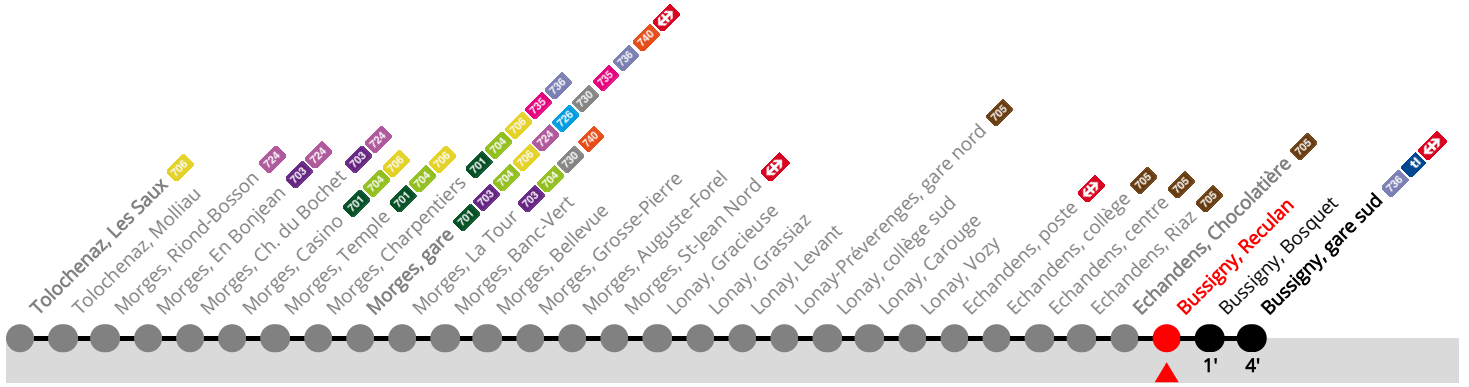

# 702 Bussigny, Reculan

Bussigny, gare sud

	Du lundi au vendredi sauf fêtes générales et lundi du Jeûne (22.09)	Samedi	Dimanche, fêtes générales et lundi du Jeûne	
5h	34 49	49		5h
6h	04 19 29 39 49 59	19 49	19 49	6h
7h	09 22 34 44 54	09 25 42 57	19 49	7h
8h	04 14 24 34 44 53	12 27 42 57	19 49	8h
9h	03 13 23 33 43 53	12 27 42 57	09 29 49	9h
10h	03 13 23 33 43 53	12 27 42 57	09 29 49	10h
11h	03 13 23 33 43 53	12 27 42 57	09 29 49	11h
12h	03 13 23 33 43 53	12 27 42 57	09 29 49	12h
13h	03 13 23 33 43 53	12 27 42 57	09 29 49	13h
14h	03 13 23 33 43 53	12 27 42 57	09 29 49	14h
15h	03 13 23 33 43 53	12 27 42 57	09 29 49	15h
16h	03 13 24 36 46 56	12 27 42 57	09 29 49	16h
17h	06 16 26 36 46 56	12 27 42 57	09 29 49	17h
18h	06 16 26 36 46 56	12 27 42 57	09 29 49	18h
19h	06 16 24 31 41 56	12 27 41 56	09 29 49	19h
20h	11 29 49	11 29 49	14 44	20h
21h	09 29 49	09 29 49	14 44	21h
22h	09 29 49	09 29 49	14 44	22h
23h	09 29 49	09 29 49	14 44	23h
0h	09	09		0h

Validité du 15 décembre 2024 au 13 décembre 2025.

**Fêtes générales :** 25-26 déc, 1-2 janv, ven 18 avr, lun 21 avr, jeu 29 mai, lun 09 juin, ven 1er août.

Prochain départ ?