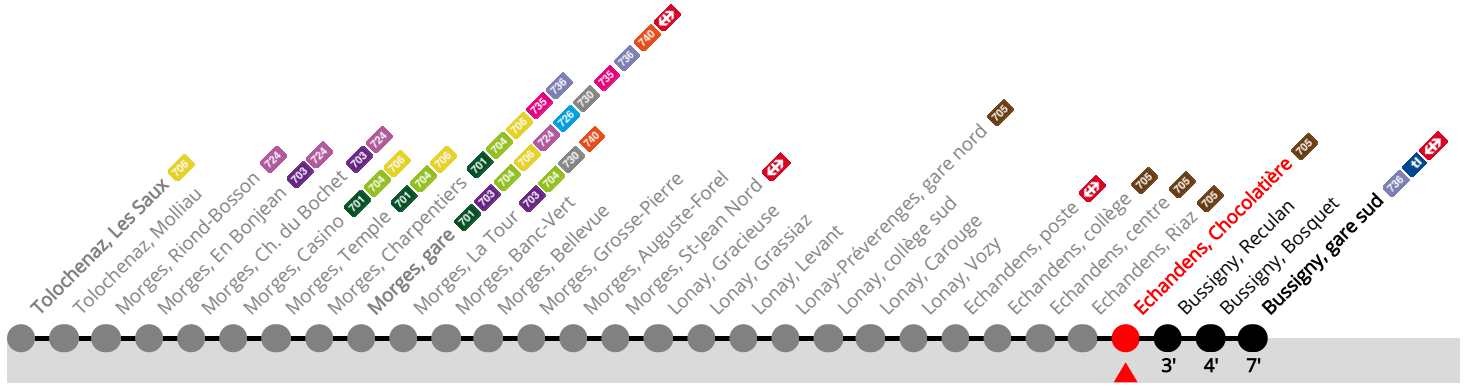

702 Echandens, Chocolatière

Bussigny, gare sud

	Du lundi au vendredi sauf fêtes générales et lundi du Jeûne (22.09)					Samedi			Dimanche, fêtes générales et lundi du Jeûne					
5h	31	46				46						5h		
6h	01	16	26	36	46	56	16	46		16	46	6h		
7h	06	19	31	41	51		06	22	39	54	16	46	7h	
8h	01	11	21	31	41	50	09	24	39	54	16	46	8h	
9h	00	10	20	30	40	50	09	24	39	54	06	26	46	9h
10h	00	10	20	30	40	50	09	24	39	54	06	26	46	10h
11h	00	10	20	30	40	50	09	24	39	54	06	26	46	11h
12h	00	10	20	30	40	50	09	24	39	54	06	26	46	12h
13h	00	10	20	30	40	50	09	24	39	54	06	26	46	13h
14h	00	10	20	30	40	50	09	24	39	54	06	26	46	14h
15h	00	10	20	30	40	50	09	24	39	54	06	26	46	15h
16h	00	10	21	33	43	53	09	24	39	54	06	26	46	16h
17h	03	13	23	33	43	53	09	24	39	54	06	26	46	17h
18h	03	13	23	33	43	53	09	24	39	54	06	26	46	18h
19h	03	13	21	28	38	53	09	24	38	53	06	26	46	19h
20h	08	26	46				08	26	46		11	41	20h	
21h	06	26	46				06	26	46		11	41	21h	
22h	06	26	46				06	26	46		11	41	22h	
23h	06	26	46				06	26	46		11	41	23h	
0h	06						06						0h	

Validité du 15 décembre 2024 au 13 décembre 2025.

Fêtes générales : 25-26 déc, 1-2 janv, ven 18 avr, lun 21 avr, jeu 29 mai, lun 09 juin, ven 1er août.

Prochain départ ?