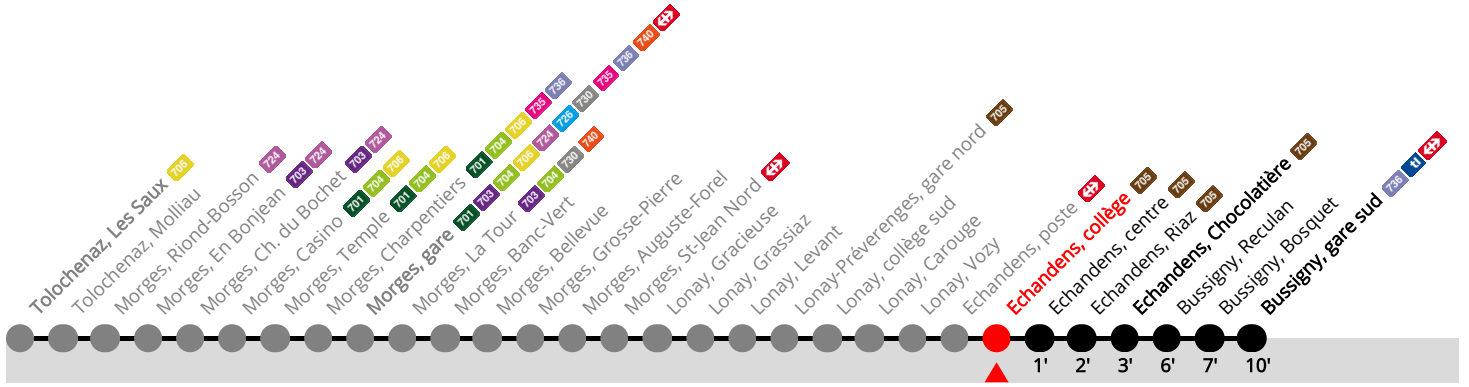

702 Echandens, collège

Bussigny, gare sud

	Du lundi au vendredi sauf fêtes générales et lundi du Jeûne (22.09)					Samedi				Dimanche, fêtes générales et lundi du Jeûne			
5h	28	43	58			43							5h
6h	13	23	33	43	53	13	43			13	43		6h
7h	03	16	28	38	48	03	19	36	51	13	43		7h
8h	08	18	28	38	47	06	21	36	51	13	43		8h
9h	07	17	27	37	47	06	21	36	51	03	23	43	9h
10h	07	17	27	37	47	06	21	36	51	03	23	43	10h
11h	07	17	27	37	47	06	21	36	51	03	23	43	11h
12h	07	17	27	37	47	06	21	36	51	03	23	43	12h
13h	07	17	27	37	47	06	21	36	51	03	23	43	13h
14h	07	17	27	37	47	06	21	36	51	03	23	43	14h
15h	07	17	27	37	47	06	21	36	51	03	23	43	15h
16h	07	18	30	40	50	06	21	36	51	03	23	43	16h
17h	00	10	20	30	40	06	21	36	51	03	23	43	17h
18h	00	10	20	30	40	06	21	36	51	03	23	43	18h
19h	00	10	18	25	35	06	21	35	50	03	23	43	19h
20h	05	23	43			05	23	43		08	38		20h
21h	03	23	43			03	23	43		08	38		21h
22h	03	23	43			03	23	43		08	38		22h
23h	03	23	43			03	23	43		08	38		23h
0h	03	23	a			03	23	a	43	a			0h

Validité du 15 décembre 2024 au 13 décembre 2025.

Renseignements

a Terminus Echandens, Chocolatière.

Fêtes générales : 25-26 déc, 1-2 janv, ven 18 avr, lun 21 avr, jeu 29 mai, lun 09 juin, ven 1er août.

Prochain départ ?