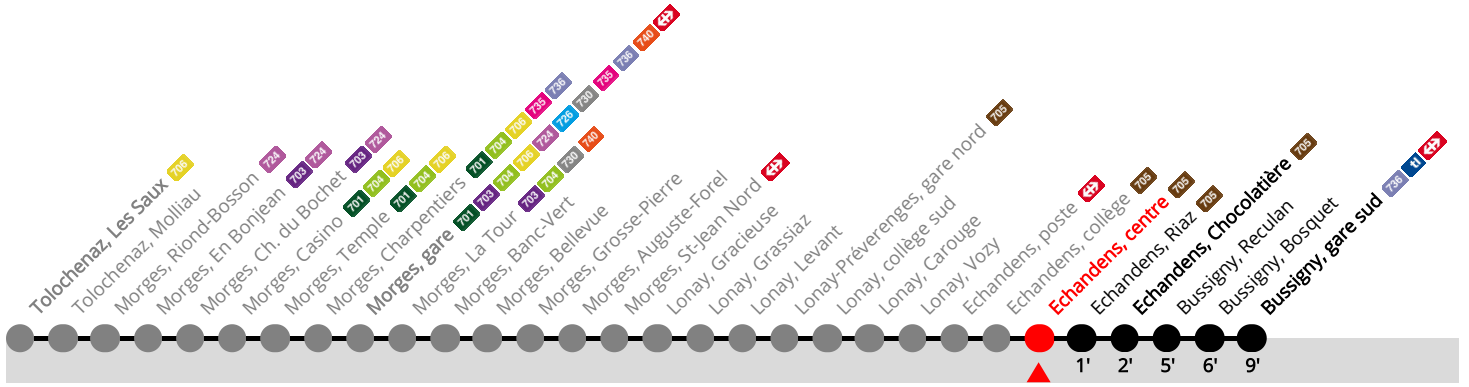

702 Echandens, centre

Bussigny, gare sud

	Du lundi au vendredi sauf fêtes générales et lundi du Jeûne (22.09)						Samedi				Dimanche, fêtes générales et lundi du Jeûne			
5h	30	45					45							5h
6h	00	15	25	35	45	55	15	45			15	45		6h
7h	05	18	30	40	50		05	21	38	53		15	45	7h
8h	00	10	20	30	40	49	59	08	23	38	53	15	45	8h
9h	09	19	29	39	49	59		08	23	38	53	05	25	45
10h	09	19	29	39	49	59		08	23	38	53	05	25	45
11h	09	19	29	39	49	59		08	23	38	53	05	25	45
12h	09	19	29	39	49	59		08	23	38	53	05	25	45
13h	09	19	29	39	49	59		08	23	38	53	05	25	45
14h	09	19	29	39	49	59		08	23	38	53	05	25	45
15h	09	19	29	39	49	59		08	23	38	53	05	25	45
16h	09	20	32	42	52			08	23	38	53	05	25	45
17h	02	12	22	32	42	52		08	23	38	53	05	25	45
18h	02	12	22	32	42	52		08	23	38	53	05	25	45
19h	02	12	20	27	37	52		08	23	37	52	05	25	45
20h	07	25	45					07	25	45		10	40	20h
21h	05	25	45					05	25	45		10	40	21h
22h	05	25	45					05	25	45		10	40	22h
23h	05	25	45					05	25	45		10	40	23h
0h	05	25	a					05	25	a	45	a		0h

Validité du 15 décembre 2024 au 13 décembre 2025.

Renseignements

a Terminus Echandens, Chocolatière.

Fêtes générales : 25-26 déc, 1-2 janv, ven 18 avr, lun 21 avr, jeu 29 mai, lun 09 juin, ven 1er août.

Prochain départ ?