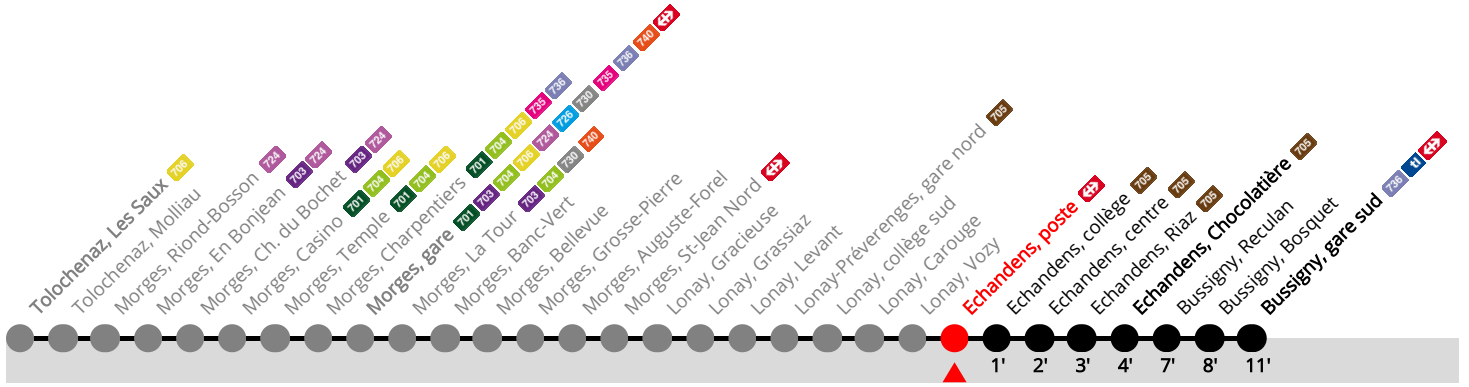

702 Echandens, poste

Bussigny, gare sud

	Du lundi au vendredi sauf fêtes générales et lundi du Jeûne (22.09)					Samedi				Dimanche, fêtes générales et lundi du Jeûne			
5h	28	43	58			43							5h
6h	13	23	33	43	53	13	43			13	43		6h
7h	03	16	28	38	48	03	19	36	51	13	43		7h
8h	08	18	28	38	47	06	21	36	51	13	43		8h
9h	07	17	27	37	47	06	21	36	51	03	23	43	9h
10h	07	17	27	37	47	06	21	36	51	03	23	43	10h
11h	07	17	27	37	47	06	21	36	51	03	23	43	11h
12h	07	17	27	37	47	06	21	36	51	03	23	43	12h
13h	07	17	27	37	47	06	21	36	51	03	23	43	13h
14h	07	17	27	37	47	06	21	36	51	03	23	43	14h
15h	07	17	27	37	47	06	21	36	51	03	23	43	15h
16h	07	18	30	40	50	06	21	36	51	03	23	43	16h
17h	00	10	20	30	40	06	21	36	51	03	23	43	17h
18h	00	10	20	30	40	06	21	36	51	03	23	43	18h
19h	00	10	18	25	35	06	21	35	50	03	23	43	19h
20h	05	23	43			05	23	43		08	38		20h
21h	03	23	43			03	23	43		08	38		21h
22h	03	23	43			03	23	43		08	38		22h
23h	03	23	43			03	23	43		08	38		23h
0h	03	23	a			03	23	a	43	08	a		0h

Validité du 15 décembre 2024 au 13 décembre 2025.

Renseignements

a Terminus Echandens, Chocolatière.

Fêtes générales : 25-26 déc, 1-2 janv, ven 18 avr, lun 21 avr, jeu 29 mai, lun 09 juin, ven 1er août.

Prochain départ ?