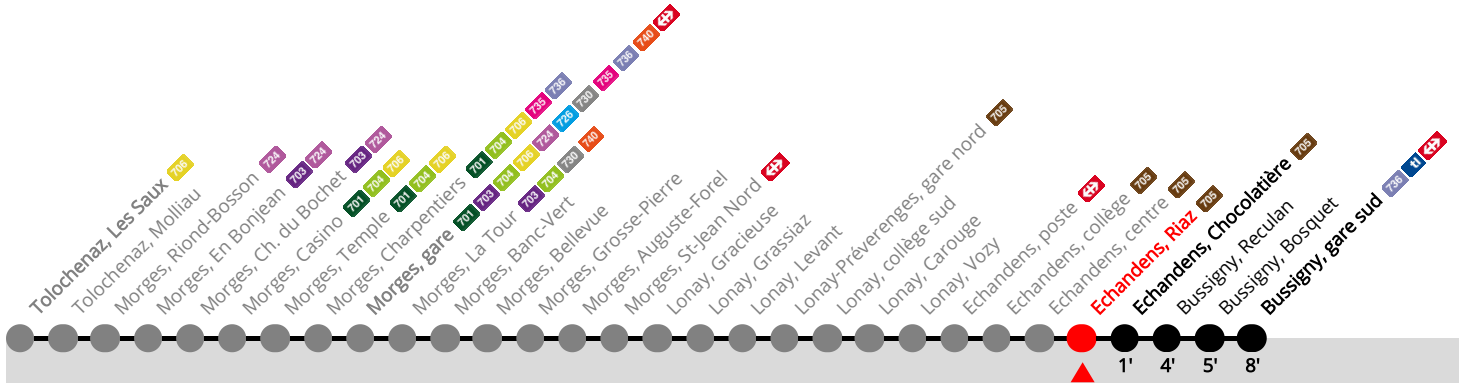

702 Echandens, Riaz

Bussigny, gare sud

	Du lundi au vendredi sauf fêtes générales et lundi du Jeûne (22.09)						Samedi				Dimanche, fêtes générales et lundi du Jeûne					
5h	30	45					45							5h		
6h	00	15	25	35	45	55	15	45			15	45		6h		
7h	05	18	30	40	50		05	21	38	53		15	45	7h		
8h	00	10	20	30	40	49	59	08	23	38	53		15	45	8h	
9h	09	19	29	39	49	59		08	23	38	53		05	25	45	9h
10h	09	19	29	39	49	59		08	23	38	53		05	25	45	10h
11h	09	19	29	39	49	59		08	23	38	53		05	25	45	11h
12h	09	19	29	39	49	59		08	23	38	53		05	25	45	12h
13h	09	19	29	39	49	59		08	23	38	53		05	25	45	13h
14h	09	19	29	39	49	59		08	23	38	53		05	25	45	14h
15h	09	19	29	39	49	59		08	23	38	53		05	25	45	15h
16h	09	20	32	42	52			08	23	38	53		05	25	45	16h
17h	02	12	22	32	42	52		08	23	38	53		05	25	45	17h
18h	02	12	22	32	42	52		08	23	38	53		05	25	45	18h
19h	02	12	20	27	37	52		08	23	37	52		05	25	45	19h
20h	07	25	45					07	25	45			10	40		20h
21h	05	25	45					05	25	45			10	40		21h
22h	05	25	45					05	25	45			10	40		22h
23h	05	25	45					05	25	45			10	40		23h
0h	05	25	a					05	25	a	45	a	10	a		0h

Validité du 15 décembre 2024 au 13 décembre 2025.

Renseignements

a Terminus Echandens, Chocolatière.

Fêtes générales : 25-26 déc, 1-2 janv, ven 18 avr, lun 21 avr, jeu 29 mai, lun 09 juin, ven 1er août.

Prochain départ ?