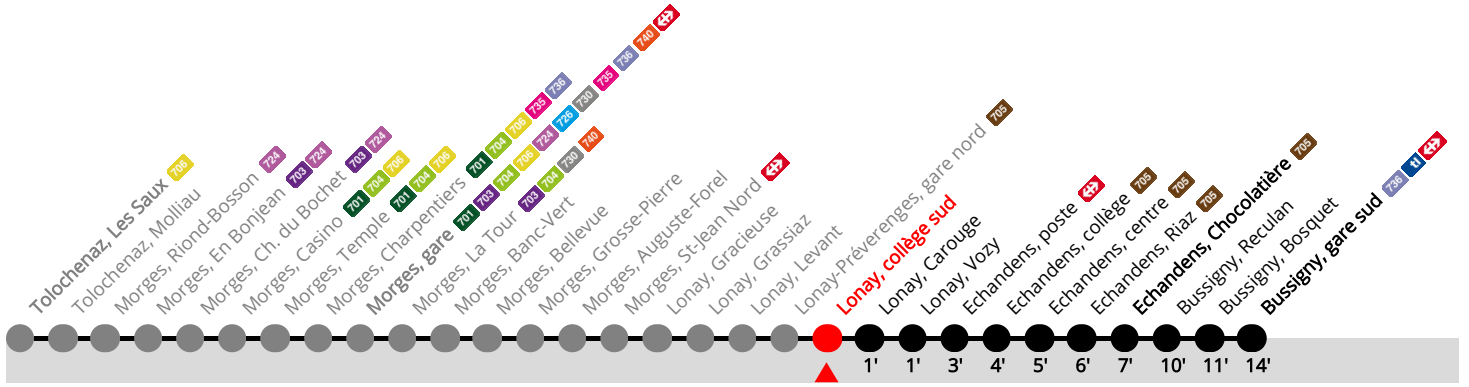

702 Lonay, collège sud

Bussigny, gare sud

	Du lundi au vendredi sauf fêtes générales et lundi du Jeûne (22.09)					Samedi				Dimanche, fêtes générales et lundi du Jeûne				
5h	25	40	55			40							5h	
6h	10	20	30	40	50	10	40			10	40		6h	
7h	00	13	25	35	45	55	00	16	33	48	10	40	7h	
8h	05	15	25	35	44	54	03	18	33	48	10	40	8h	
9h	04	14	24	34	44	54	03	18	33	48	00	20	40	9h
10h	04	14	24	34	44	54	03	18	33	48	00	20	40	10h
11h	04	14	24	34	44	54	03	18	33	48	00	20	40	11h
12h	04	14	24	34	44	54	03	18	33	48	00	20	40	12h
13h	04	14	24	34	44	54	03	18	33	48	00	20	40	13h
14h	04	14	24	34	44	54	03	18	33	48	00	20	40	14h
15h	04	14	24	34	44	54	03	18	33	48	00	20	40	15h
16h	04	15	27	37	47	57	03	18	33	48	00	20	40	16h
17h	07	17	27	37	47	57	03	18	33	48	00	20	40	17h
18h	07	17	27	37	47	57	03	18	33	48	00	20	40	18h
19h	07	15	22	32	47		03	18	32	47	00	20	40	19h
20h	02	20	40				02	20	40		05	35		20h
21h	00	20	40				00	20	40		05	35		21h
22h	00	20	40				00	20	40		05	35		22h
23h	00	20	40				00	20	40		05	35		23h
0h	00	20	a				00	20	a	40	a			0h

Validité du 15 décembre 2024 au 13 décembre 2025.

Renseignements

a Terminus Echandens, Chocolatière.

Fêtes générales : 25-26 déc, 1-2 janv, ven 18 avr, lun 21 avr, jeu 29 mai, lun 09 juin, ven 1er août.

Prochain départ ?