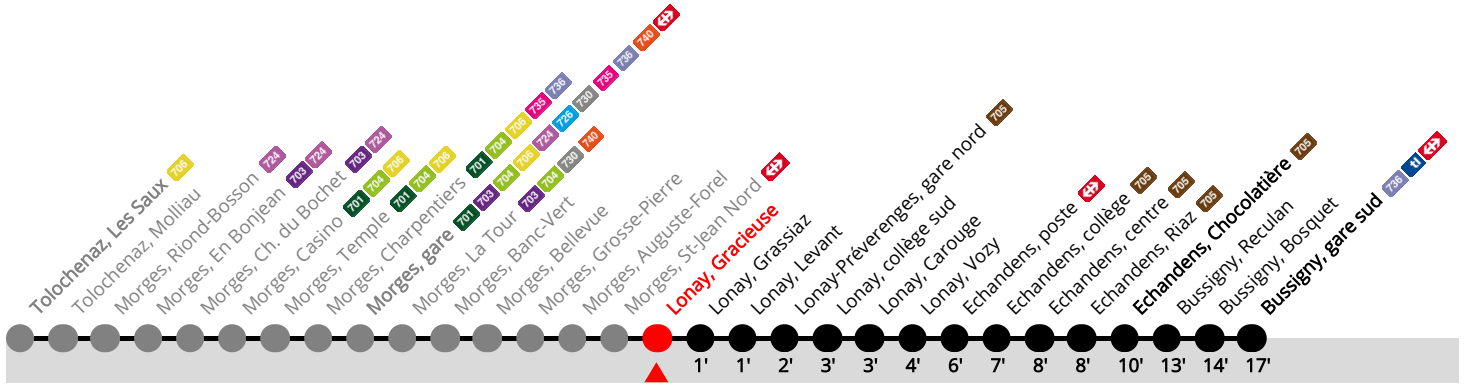

# 702 Lonay, Gracieuse

## Bussigny, gare sud

	Du lundi au vendredi sauf fêtes générales et lundi du Jeûne (22.09)					Samedi				Dimanche, fêtes générales et lundi du Jeûne				
5h	22	37	52			37							5h	
6h	07	17	27	37	47	57	07	37	57	07	37		6h	
7h	10	22	32	42	52		13	30	45	07	37		7h	
8h	02	12	22	32	41	51	00	15	30	45	07	37	57	8h
9h	01	11	21	31	41	51	00	15	30	45	17	37	57	9h
10h	01	11	21	31	41	51	00	15	30	45	17	37	57	10h
11h	01	11	21	31	41	51	00	15	30	45	17	37	57	11h
12h	01	11	21	31	41	51	00	15	30	45	17	37	57	12h
13h	01	11	21	31	41	51	00	15	30	45	17	37	57	13h
14h	01	11	21	31	41	51	00	15	30	45	17	37	57	14h
15h	01	11	21	31	41	51	00	15	30	45	17	37	57	15h
16h	01	12	24	34	44	54	00	15	30	45	17	37	57	16h
17h	04	14	24	34	44	54	00	15	30	45	17	37	57	17h
18h	04	14	24	34	44	54	00	15	30	45	17	37	57	18h
19h	04	12	19	29	44	59	00	15	29	44	59	17	37	19h
20h	17	37	57				17	37	57			02	32	20h
21h	17	37	57				17	37	57			02	32	21h
22h	17	37	57				17	37	57			02	32	22h
23h	17	37	57				17	37	57			02	32	23h
0h	17 a						17 a	37 a				02 a		0h

### Renseignements

**a** Terminus Echandens, Chocolatière.

**Fêtes générales :** 25-26 déc, 1-2 janv, ven 18 avr, lun 21 avr, jeu 29 mai, lun 09 juin, ven 1er août.

Prochain départ ?