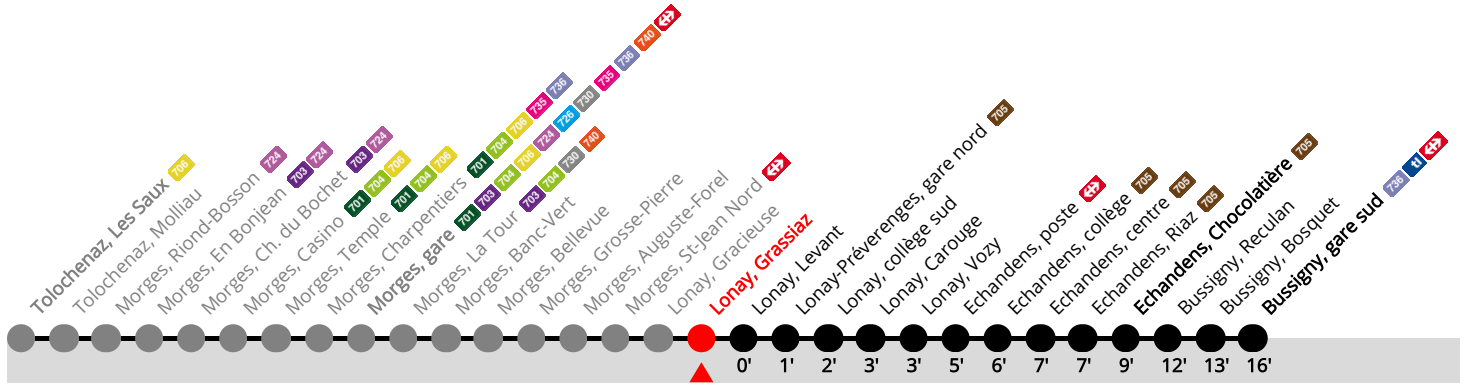

# 702 Lonay, Grassiaz

Bussigny, gare sud

	Du lundi au vendredi sauf fêtes générales et lundi du Jeûne (22.09)					Samedi			Dimanche, fêtes générales et lundi du Jeûne				
5h	23	38	53			38						5h	
6h	08	18	28	38	48	58	08	38	58			6h	
7h	11	23	33	43	53		14	31	46	08	38	7h	
8h	03	13	23	33	42	52	01	16	31	46	08	38	8h
9h	02	12	22	32	42	52	01	16	31	46	18	38	9h
10h	02	12	22	32	42	52	01	16	31	46	18	38	10h
11h	02	12	22	32	42	52	01	16	31	46	18	38	11h
12h	02	12	22	32	42	52	01	16	31	46	18	38	12h
13h	02	12	22	32	42	52	01	16	31	46	18	38	13h
14h	02	12	22	32	42	52	01	16	31	46	18	38	14h
15h	02	12	22	32	42	52	01	16	31	46	18	38	15h
16h	02	13	25	35	45	55	01	16	31	46	18	38	16h
17h	05	15	25	35	45	55	01	16	31	46	18	38	17h
18h	05	15	25	35	45	55	01	16	31	46	18	38	18h
19h	05	13	20	30	45		01	16	30	45	18	38	19h
20h	00	18	38	58			00	18	38	58	03	33	20h
21h	18	38	58				18	38	58		03	33	21h
22h	18	38	58				18	38	58		03	33	22h
23h	18	38	58				18	38	58		03	33	23h
0h	18 a						18 a	38 a			03 a		0h

### Renseignements

**a** Terminus Echandens, Chocolatière.

**Fêtes générales :** 25-26 déc, 1-2 janv, ven 18 avr, lun 21 avr, jeu 29 mai, lun 09 juin, ven 1er août.

Prochain départ ?