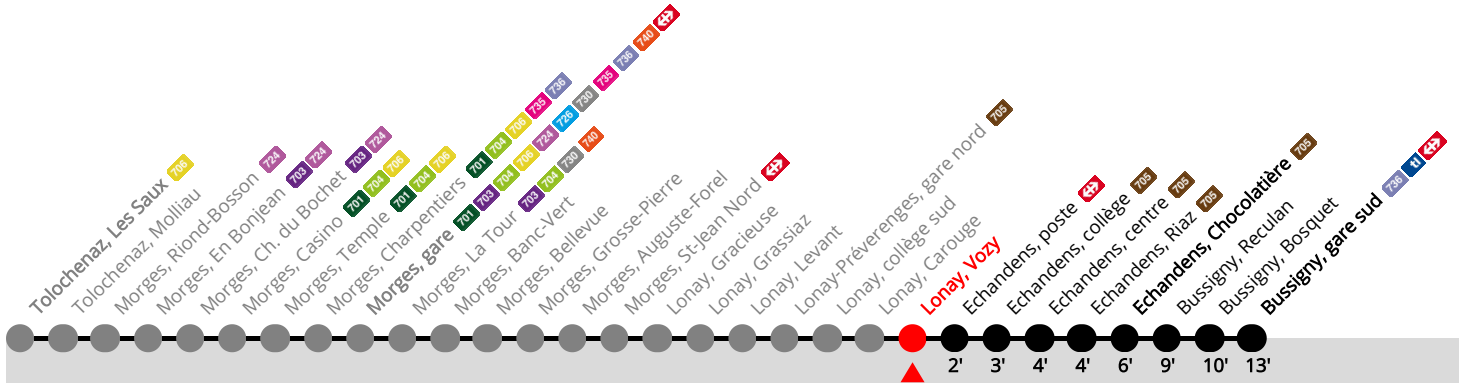

702 Lonay, Vozy

Bussigny, gare sud

	Du lundi au vendredi sauf fêtes générales et lundi du Jeûne (22.09)					Samedi				Dimanche, fêtes générales et lundi du Jeûne				
5h	26	41	56			41							5h	
6h	11	21	31	41	51	11	41			11	41		6h	
7h	01	14	26	36	46	56	01	17	34	49	11	41	7h	
8h	06	16	26	36	45	55	04	19	34	49	11	41	8h	
9h	05	15	25	35	45	55	04	19	34	49	01	21	41	9h
10h	05	15	25	35	45	55	04	19	34	49	01	21	41	10h
11h	05	15	25	35	45	55	04	19	34	49	01	21	41	11h
12h	05	15	25	35	45	55	04	19	34	49	01	21	41	12h
13h	05	15	25	35	45	55	04	19	34	49	01	21	41	13h
14h	05	15	25	35	45	55	04	19	34	49	01	21	41	14h
15h	05	15	25	35	45	55	04	19	34	49	01	21	41	15h
16h	05	16	28	38	48	58	04	19	34	49	01	21	41	16h
17h	08	18	28	38	48	58	04	19	34	49	01	21	41	17h
18h	08	18	28	38	48	58	04	19	34	49	01	21	41	18h
19h	08	16	23	33	48		04	19	33	48	01	21	41	19h
20h	03	21	41				03	21	41		06	36		20h
21h	01	21	41				01	21	41		06	36		21h
22h	01	21	41				01	21	41		06	36		22h
23h	01	21	41				01	21	41		06	36		23h
0h	01	21	a				01	21	a	41	a	06	a	0h

Validité du 15 décembre 2024 au 13 décembre 2025.

Renseignements

a Terminus Echandens, Chocolatière.

Fêtes générales : 25-26 déc, 1-2 janv, ven 18 avr, lun 21 avr, jeu 29 mai, lun 09 juin, ven 1er août.

Prochain départ ?