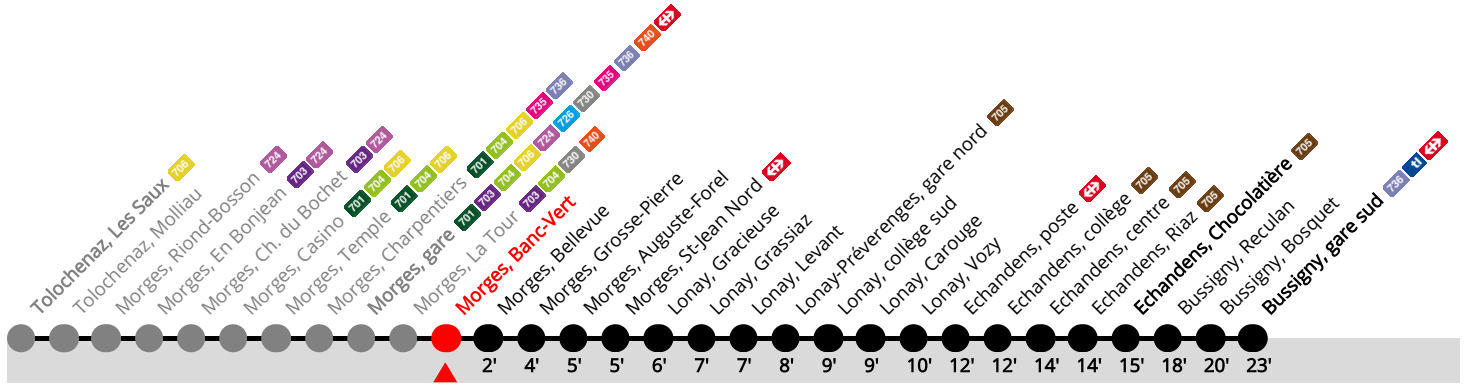

702 Morges, Banc-Vert

Bussigny, gare sud

	Du lundi au vendredi sauf fêtes générales et lundi du Jeûne (22.09)					Samedi				Dimanche, fêtes générales et lundi du Jeûne				
5h	18	33	48			32								5h
6h	03	13	23	33	43	53	02	32	52		02	32		6h
7h	04	16	26	36	46	56	08	25	40	55	02	32		7h
8h	06	16	26	36	46	56	10	25	40	55	02	32	52	8h
9h	06	16	26	36	46	56	10	25	40	55	12	32	52	9h
10h	06	16	26	36	46	56	10	25	40	55	12	32	52	10h
11h	06	16	26	36	46	56	10	25	40	55	12	32	52	11h
12h	06	16	26	36	46	56	10	25	40	55	12	32	52	12h
13h	06	16	26	36	46	56	10	25	40	55	12	32	52	13h
14h	06	16	26	36	46	56	10	25	40	55	12	32	52	14h
15h	06	16	26	36	46	56	10	25	40	55	12	32	52	15h
16h	06	18	28	38	48	58	10	25	40	55	12	32	52	16h
17h	08	18	28	38	48	58	10	25	40	55	12	32	52	17h
18h	08	18	28	38	48	58	10	25	40	55	12	32	52	18h
19h	07	14	24	39	54		10	24	39	54	12	32	57	19h
20h	13	33	53				12	32	52		27	57		20h
21h	13	33	53				12	32	52		27	57		21h
22h	13	33	53				12	32	52		27	57		22h
23h	13	33	53				12	32	52		27	57 a		23h
0h	13 a						12 a	32 a						0h

Validité du 15 décembre 2024 au 13 décembre 2025.

Renseignements

a Terminus Echandens, Chocolatière.

Fêtes générales : 25-26 déc, 1-2 janv, ven 18 avr, lun 21 avr, jeu 29 mai, lun 09 juin, ven 1er août.

Prochain départ ?