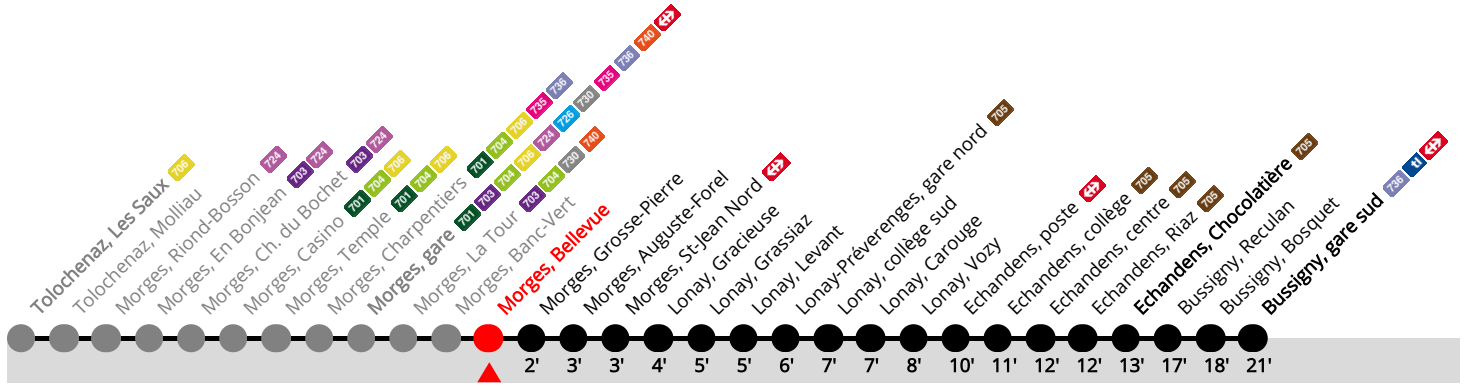

# 702 Morges, Bellevue

## Bussigny, gare sud

	Du lundi au vendredi sauf fêtes générales et lundi du Jeûne (22.09)					Samedi			Dimanche, fêtes générales et lundi du Jeûne					
5h	19	34	49			34						5h		
6h	04	14	24	34	44	54	04	34	54	04	34	6h		
7h	06	18	28	38	48	58	09	26	41	56	04	34	7h	
8h	08	18	28	37	47	57	11	26	41	56	04	34	54	8h
9h	07	17	27	37	47	57	11	26	41	56	14	34	54	9h
10h	07	17	27	37	47	57	11	26	41	56	14	34	54	10h
11h	07	17	27	37	47	57	11	26	41	56	14	34	54	11h
12h	07	17	27	37	47	57	11	26	41	56	14	34	54	12h
13h	07	17	27	37	47	57	11	26	41	56	14	34	54	13h
14h	07	17	27	37	47	57	11	26	41	56	14	34	54	14h
15h	07	17	27	37	47	57	11	26	41	56	14	34	54	15h
16h	08	20	30	40	50		11	26	41	56	14	34	54	16h
17h	00	10	20	30	40	50	11	26	41	56	14	34	54	17h
18h	00	10	20	30	40	50	11	26	41	56	14	34	54	18h
19h	00	09	16	26	41	56	11	25	40	55	14	34	59	19h
20h	14	34	54				14	34	54		29	59		20h
21h	14	34	54				14	34	54		29	59		21h
22h	14	34	54				14	34	54		29	59		22h
23h	14	34	54				14	34	54		29	59 a		23h
0h	14 a						14 a	34 a						0h

### Renseignements

**a** Terminus Echandens, Chocolatière.

**Fêtes générales** : 25-26 déc, 1-2 janv, ven 18 avr, lun 21 avr, jeu 29 mai, lun 09 juin, ven 1er août.

Prochain départ ?