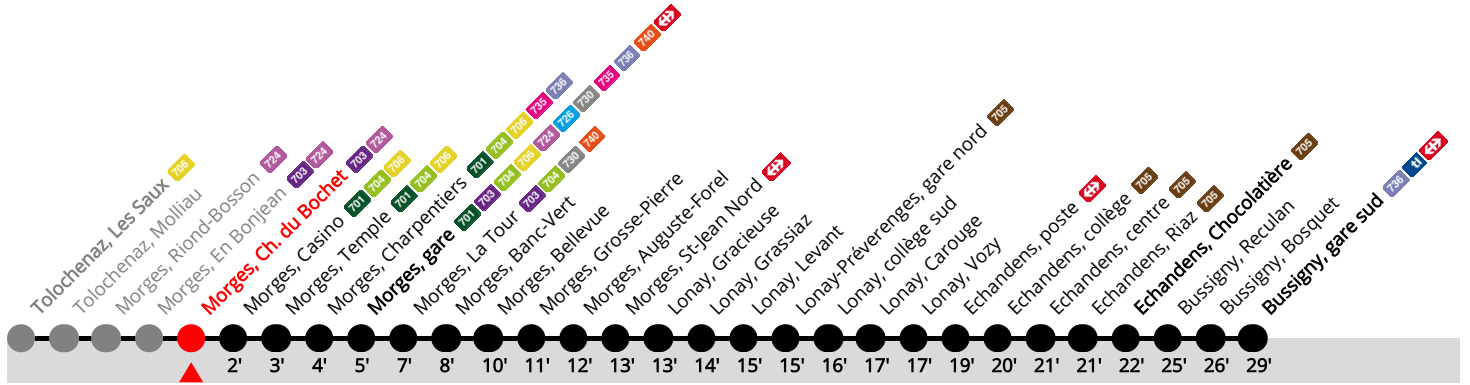

702 Morges, ch. Du Bochet

Bussigny, gare sud

	Du lundi au vendredi sauf fêtes générales et lundi du Jeûne (22.09)					Samedi				Dimanche, fêtes générales et lundi du Jeûne				
5h	14	29	44	59		25	55			55			5h	
6h	09	19	29	39	49	59	25	45		25	55		6h	
7h	11	21	31	41	51		00	17	32	47	25	55	7h	
8h	01	11	21	31	41	51	02	17	32	47	25	45	8h	
9h	01	11	21	31	41	51	02	17	32	47	05	25	45	9h
10h	01	11	21	31	41	51	02	17	32	47	05	25	45	10h
11h	01	11	21	31	41	51	02	17	32	47	05	25	45	11h
12h	01	11	21	31	41	51	02	17	32	47	05	25	45	12h
13h	01	11	21	31	41	51	02	17	32	47	05	25	45	13h
14h	01	11	21	31	41	51	02	17	32	47	05	25	45	14h
15h	01	11	21	31	41	51	02	17	32	47	05	25	45	15h
16h	01	12	22	32	42	52	02	17	32	47	05	25	45	16h
17h	02	12	22	32	42	52	02	17	32	47	05	25	45	17h
18h	02	12	22	32	42	52	02	17	32	47	05	25	45	18h
19h	02	10	20	35	50		02	16	31	46	05	25	50	19h
20h	09	29	49				05	25	45		20	50		20h
21h	09	29	49				05	25	45		20	50		21h
22h	09	29	49				05	25	45		20	50		22h
23h	09	29	49				05	25	45		20	50 a		23h
0h	09 a						05 a	25 a						0h

Validité du 15 décembre 2024 au 13 décembre 2025.

Renseignements

a Terminus Echandens, Chocolatière.

Les arrêts Morges, Casino, Temples et Charpentiers ne sont pas desservis en semaine.

Fêtes générales : 25-26 déc, 1-2 janv, ven 18 avr, lun 21 avr, jeu 29 mai, lun 09 juin, ven 1er août.

Prochain départ ?