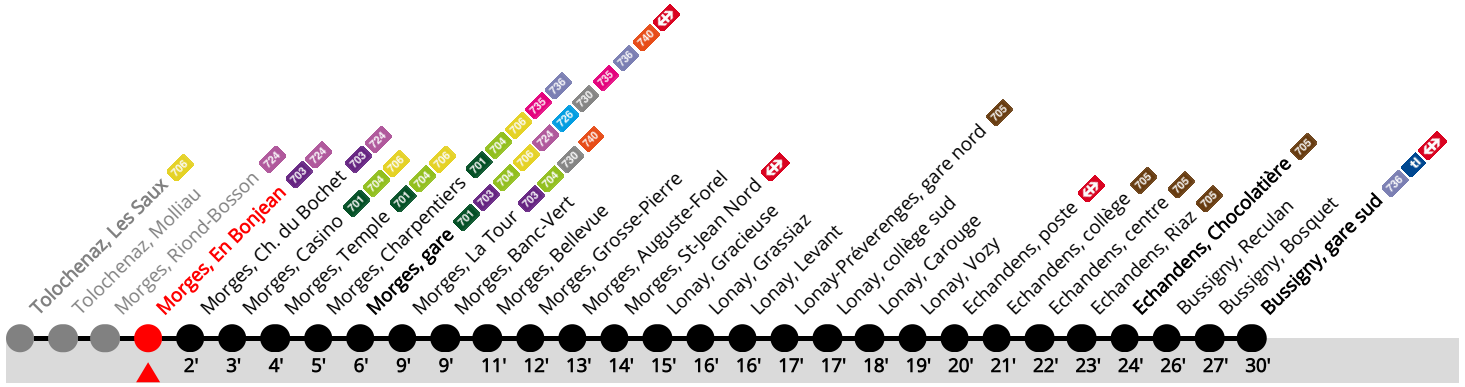

# 702 Morges, En Bonjean

Bussigny, gare sud

	Du lundi au vendredi sauf fêtes générales et lundi du Jeûne (22.09)					Samedi			Dimanche, fêtes générales et lundi du Jeûne					
5h	13	28	43	58		24	54		54			5h		
6h	08	18	28	38	48	58	24	44	59	24	54		6h	
7h	10	20	30	40	50		15	30	45	24	54		7h	
8h	00	10	20	30	40	50	00	15	30	45	24	44		8h
9h	00	10	20	30	40	50	00	15	30	45	04	24	44	9h
10h	00	10	20	30	40	50	00	15	30	45	04	24	44	10h
11h	00	10	20	30	40	50	00	15	30	45	04	24	44	11h
12h	00	10	20	30	40	50	00	15	30	45	04	24	44	12h
13h	00	10	20	30	40	50	00	15	30	45	04	24	44	13h
14h	00	10	20	30	40	50	00	15	30	45	04	24	44	14h
15h	00	10	20	30	40	50	00	15	30	45	04	24	44	15h
16h	00	11	21	31	41	51	00	15	30	45	04	24	44	16h
17h	01	11	21	31	41	51	00	15	30	45	04	24	44	17h
18h	01	11	21	31	41	51	00	15	30	45	04	24	44	18h
19h	01	09	19	34	49		00	15	30	45	04	24	49	19h
20h	08	28	48				04	24	44	19	49			20h
21h	08	28	48				04	24	44	19	49			21h
22h	08	28	48				04	24	44	19	49			22h
23h	08	28	48				04	24	44	19	49 a			23h
0h	08 a						04 a	24 a						0h

### Renseignements

**a** Terminus Echandens, Chocolatière.

Les arrêts Morges, Casino, Temples et Charpentiers ne sont pas desservis en semaine.

Fêtes générales : 25-26 déc, 1-2 janv, ven 18 avr, lun 21 avr, jeu 29 mai, lun 09 juin, ven 1er août.

Prochain  
départ ?