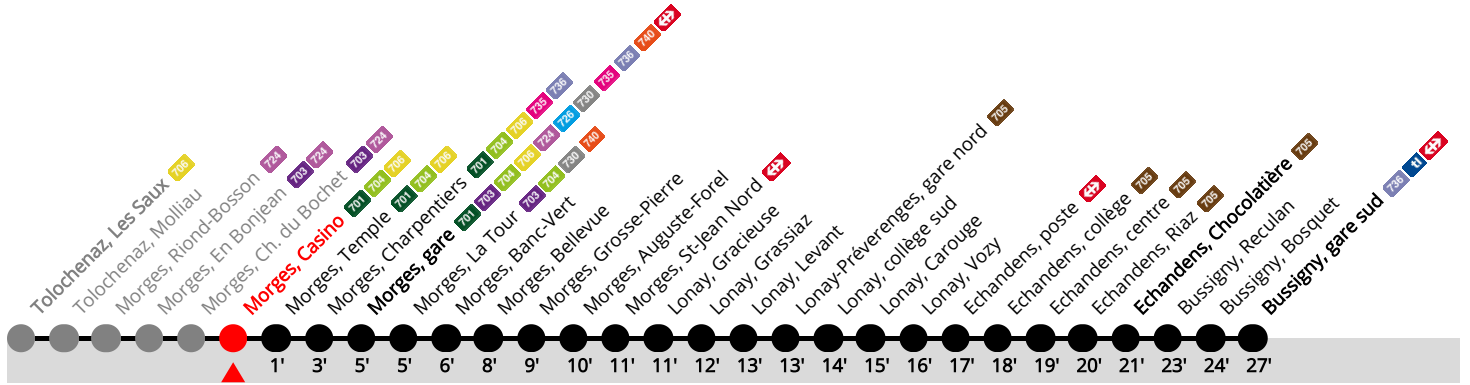

702 Morges, Casino

Bussigny, gare sud

	Samedi				Dimanche, fêtes générales et lundi du Jeûne			
5h	27	57			57			5h
6h	27	47			27	57		6h
7h	02	18	33	48	27	57		7h
8h	03	18	33	48	27	47		8h
9h	03	18	33	48	07	27	47	9h
10h	03	18	33	48	07	27	47	10h
11h	03	18	33	48	07	27	47	11h
12h	03	18	33	48	07	27	47	12h
13h	03	18	33	48	07	27	47	13h
14h	03	18	33	48	07	27	47	14h
15h	03	18	33	48	07	27	47	15h
16h	03	18	33	48	07	27	47	16h
17h	03	18	33	48	07	27	47	17h
18h	03	18	33	48	07	27	47	18h
19h	03	18	33	48	07	27	52	19h
20h	07	27	47		22	52		20h
21h	07	27	47		22	52		21h
22h	07	27	47		22	52		22h
23h	07	27	47		22	52	a	23h
0h	07	a	27	a				0h

Validité du 15 décembre 2024 au 13 décembre 2025.

Renseignements

a Terminus Echandens, Chocolatière.

Fêtes générales : 25-26 déc, 1-2 janv, ven 18 avr, lun 21 avr, jeu 29 mai, lun 09 juin, ven 1er août.

Prochain départ ?