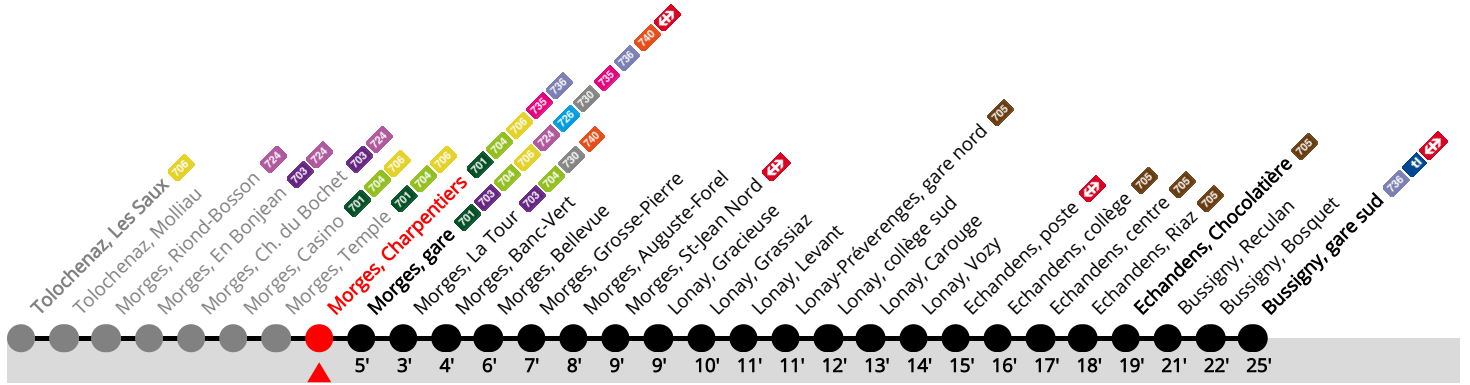

Arrêt sur demande

Autocontrôle

	Samedi				Dimanche, fêtes générales et lundi du Jeûne				
5h	29	59			59				5h
6h	29	49			29	59			6h
7h	04	20	35	50	29	59			7h
8h	05	20	35	50	29	49			8h
9h	05	20	35	50	09	29	49		9h
10h	05	20	35	50	09	29	49		10h
11h	05	20	35	50	09	29	49		11h
12h	05	20	35	50	09	29	49		12h
13h	05	20	35	50	09	29	49		13h
14h	05	20	35	50	09	29	49		14h
15h	05	20	35	50	09	29	49		15h
16h	05	20	35	50	09	29	49		16h
17h	05	20	35	50	09	29	49		17h
18h	05	20	35	50	09	29	49		18h
19h	05	19	34	49	09	29	54		19h
20h	09	29	49		24	54			20h
21h	09	29	49		24	54			21h
22h	09	29	49		24	54			22h
23h	09	29	49		24	54	a		23h
0h	09	a	29	a					0h

Validité du 15 décembre 2024 au 13 décembre 2025.

Renseignements

a Terminus Echandens, Chocolatière.

Fêtes générales : 25-26 déc, 1-2 janv, ven 18 avr, lun 21 avr, jeu 29 mai, lun 09 juin, ven 1er août.

Prochain
départ ?