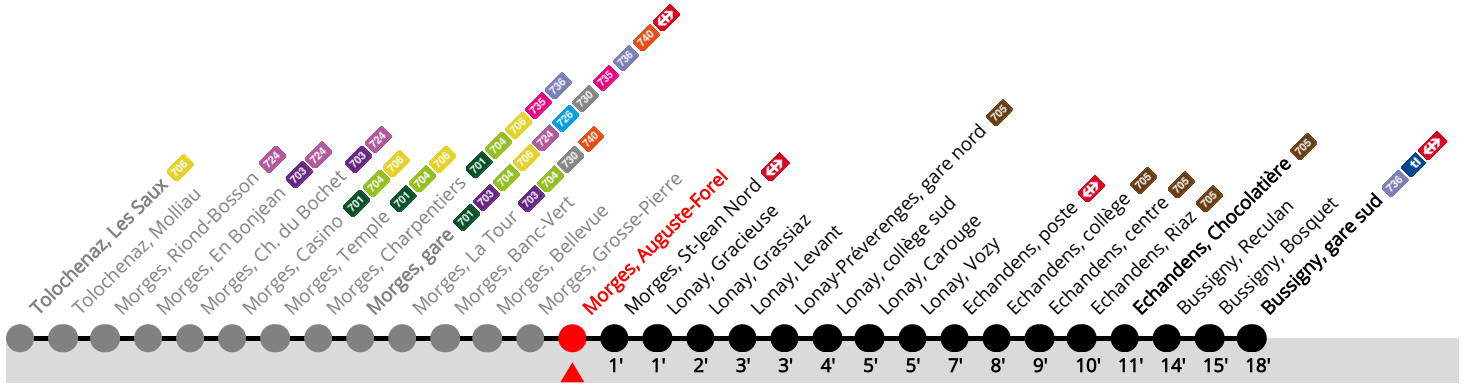

702 Morges, Auguste-Forel

Bussigny, gare sud

| | Du lundi au vendredi sauf fêtes générales et lundi du Jeûne (22.09) | | | | | Samedi | | | | Dimanche, fêtes générales et lundi du Jeûne | | | | |
|-----|---|----|----|----|----|--------|------|------|----|---|------|----|----|-----|
| 5h | 21 | 36 | 51 | | | 36 | | | | | | | | 5h |
| 6h | 06 | 16 | 26 | 36 | 46 | 56 | 06 | 36 | 56 | 06 | 36 | | | 6h |
| 7h | 09 | 21 | 31 | 41 | 51 | | 12 | 29 | 44 | 59 | 06 | 36 | | 7h |
| 8h | 01 | 11 | 21 | 31 | 40 | 50 | 14 | 29 | 44 | 59 | 06 | 36 | 56 | 8h |
| 9h | 00 | 10 | 20 | 30 | 40 | 50 | 14 | 29 | 44 | 59 | 16 | 36 | 56 | 9h |
| 10h | 00 | 10 | 20 | 30 | 40 | 50 | 14 | 29 | 44 | 59 | 16 | 36 | 56 | 10h |
| 11h | 00 | 10 | 20 | 30 | 40 | 50 | 14 | 29 | 44 | 59 | 16 | 36 | 56 | 11h |
| 12h | 00 | 10 | 20 | 30 | 40 | 50 | 14 | 29 | 44 | 59 | 16 | 36 | 56 | 12h |
| 13h | 00 | 10 | 20 | 30 | 40 | 50 | 14 | 29 | 44 | 59 | 16 | 36 | 56 | 13h |
| 14h | 00 | 10 | 20 | 30 | 40 | 50 | 14 | 29 | 44 | 59 | 16 | 36 | 56 | 14h |
| 15h | 00 | 10 | 20 | 30 | 40 | 50 | 14 | 29 | 44 | 59 | 16 | 36 | 56 | 15h |
| 16h | 00 | 11 | 23 | 33 | 43 | 53 | 14 | 29 | 44 | 59 | 16 | 36 | 56 | 16h |
| 17h | 03 | 13 | 23 | 33 | 43 | 53 | 14 | 29 | 44 | 59 | 16 | 36 | 56 | 17h |
| 18h | 03 | 13 | 23 | 33 | 43 | 53 | 14 | 29 | 44 | 59 | 16 | 36 | 56 | 18h |
| 19h | 03 | 11 | 18 | 28 | 43 | 58 | 14 | 28 | 43 | 58 | 16 | 36 | | 19h |
| 20h | 16 | 36 | 56 | | | | 16 | 36 | 56 | | 01 | 31 | | 20h |
| 21h | 16 | 36 | 56 | | | | 16 | 36 | 56 | | 01 | 31 | | 21h |
| 22h | 16 | 36 | 56 | | | | 16 | 36 | 56 | | 01 | 31 | | 22h |
| 23h | 16 | 36 | 56 | | | | 16 | 36 | 56 | | 01 | 31 | | 23h |
| 0h | 16 a | | | | | | 16 a | 36 a | | | 01 a | | | 0h |

Validité du 15 décembre 2024 au 13 décembre 2025.

Renseignements

a Terminus Echandens, Chocolatière.

Fêtes générales : 25-26 déc, 1-2 janv, ven 18 avr, lun 21 avr, jeu 29 mai, lun 09 juin, ven 1er août.

Prochain départ ?