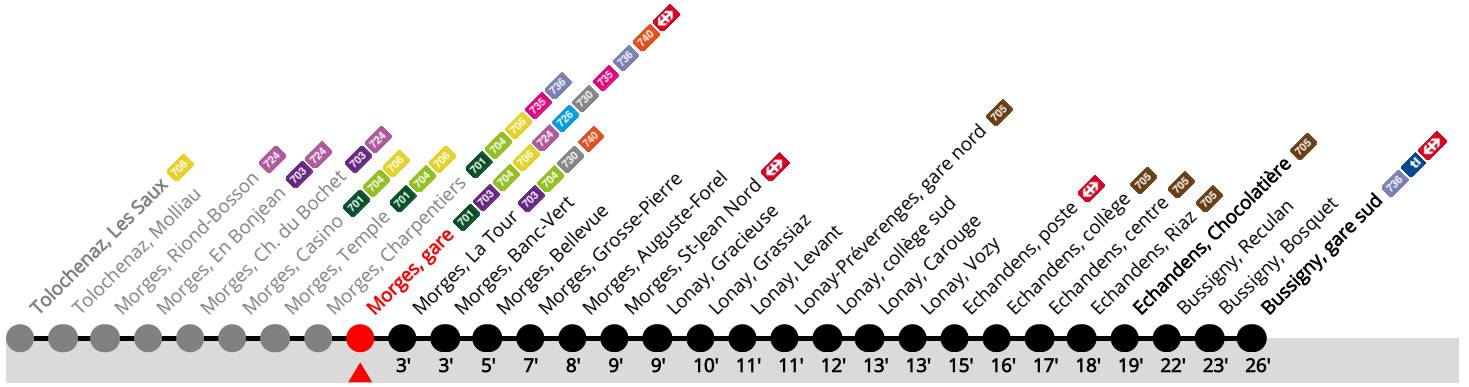

702 Morges, gare

Bussigny, gare sud

	Du lundi au vendredi sauf fêtes générales et lundi du Jeûne (22.09)						Samedi			Dimanche, fêtes générales et lundi du Jeûne				
5h	16	31	46				30						5h	
6h	01	11	21	31	41	51	00	30	50	00	30		6h	
7h	01	13	23	33	43	53	05	22	37	52	00	30	7h	
8h	03	13	23	33	43	53	07	22	37	52	00	30	50	8h
9h	03	13	23	33	43	53	07	22	37	52	10	30	50	9h
10h	03	13	23	33	43	53	07	22	37	52	10	30	50	10h
11h	03	13	23	33	43	53	07	22	37	52	10	30	50	11h
12h	03	13	23	33	43	53	07	22	37	52	10	30	50	12h
13h	03	13	23	33	43	53	07	22	37	52	10	30	50	13h
14h	03	13	23	33	43	53	07	22	37	52	10	30	50	14h
15h	03	13	23	33	43	53	07	22	37	52	10	30	50	15h
16h	03	15	25	35	45	55	07	22	37	52	10	30	50	16h
17h	05	15	25	35	45	55	07	22	37	52	10	30	50	17h
18h	05	15	25	35	45	55	07	22	37	52	10	30	50	18h
19h	05	12	22	37	52		07	21	36	51	10	30	55	19h
20h	11	31	51				10	30	50	25	55		20h	
21h	11	31	51				10	30	50	25	55		21h	
22h	11	31	51				10	30	50	25	55		22h	
23h	11	31	51				10	30	50	25	55 a		23h	
0h	11 a						10 a	30 a					0h	

Validité du 15 décembre 2024 au 13 décembre 2025.

Renseignements

a Terminus Echandens, Chocolatière.

Fêtes générales : 25-26 déc, 1-2 janv, ven 18 avr, lun 21 avr, jeu 29 mai, lun 09 juin, ven 1er août.

Prochain départ ?