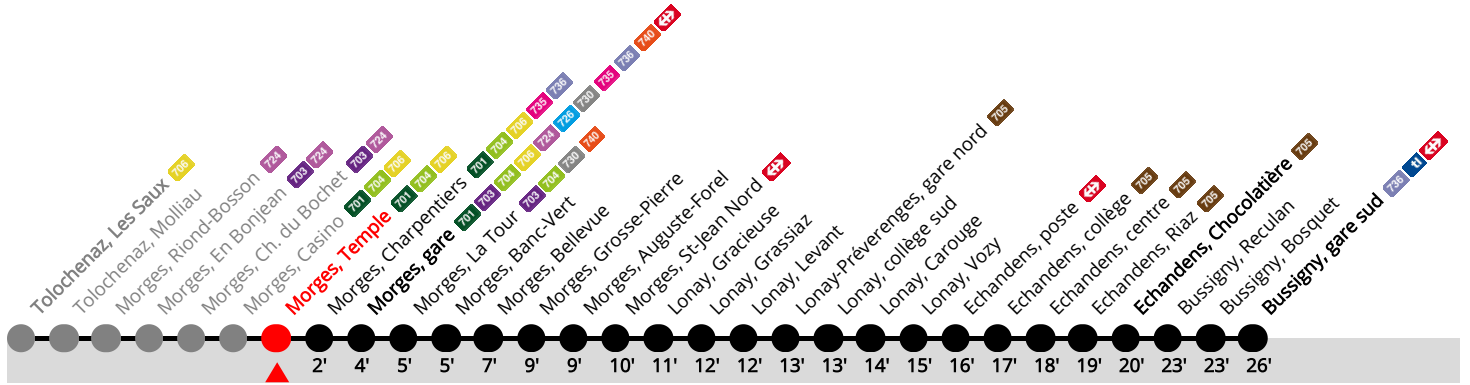

702 Morges, temple

Bussigny, gare sud

	Samedi				Dimanche, fêtes générales et lundi du Jeûne			
5h	27	57			57			5h
6h	27	47			27	57		6h
7h	02	19	34	49	27	57		7h
8h	04	19	34	49	27	47		8h
9h	04	19	34	49	07	27	47	9h
10h	04	19	34	49	07	27	47	10h
11h	04	19	34	49	07	27	47	11h
12h	04	19	34	49	07	27	47	12h
13h	04	19	34	49	07	27	47	13h
14h	04	19	34	49	07	27	47	14h
15h	04	19	34	49	07	27	47	15h
16h	04	19	34	49	07	27	47	16h
17h	04	19	34	49	07	27	47	17h
18h	04	19	34	49	07	27	47	18h
19h	04	18	33	48	07	27	52	19h
20h	07	27	47		22	52		20h
21h	07	27	47		22	52		21h
22h	07	27	47		22	52		22h
23h	07	27	47		22	52	a	23h
0h	07	a	27	a				0h

Validité du 15 décembre 2024 au 13 décembre 2025.

Renseignements

a Terminus Echandens, Chocolatière.

Fêtes générales : 25-26 déc, 1-2 janv, ven 18 avr, lun 21 avr, jeu 29 mai, lun 09 juin, ven 1er août.

Prochain départ ?