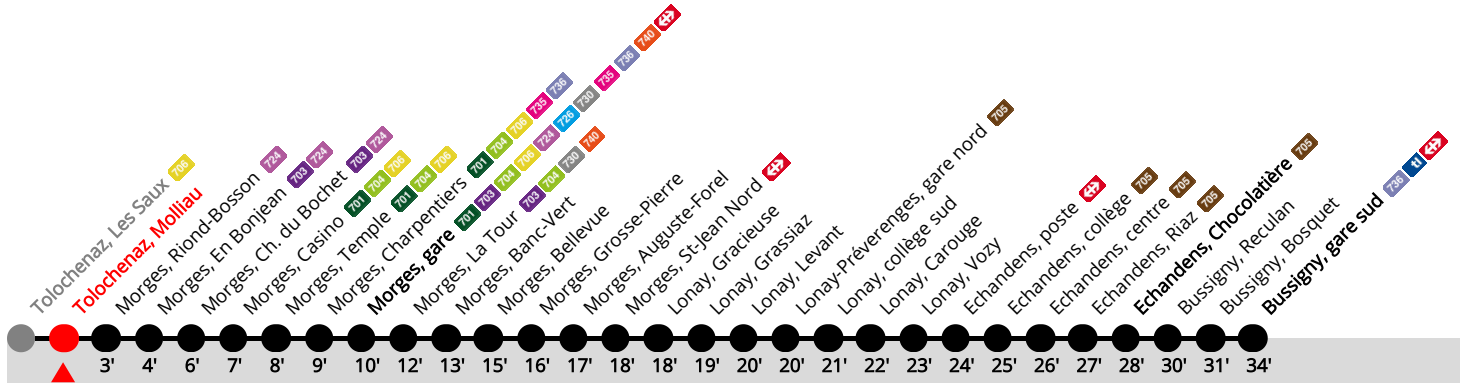

702 Tolochenaz, Molliau

Bussigny, gare sud

	Du lundi au vendredi sauf fêtes générales et lundi du Jeûne (22.09)					Samedi			Dimanche, fêtes générales et lundi du Jeûne					
5h	11	26	41	56		21	51		51			5h		
6h	06	16	26	36	46	56	21	41	56	21	51		6h	
7h	06	16	26	36	46	56	11	26	41	56	21	51		7h
8h	06	16	26	36	46	56	11	26	41	56	21	41		8h
9h	06	16	26	36	46	56	11	26	41	56	01	21	41	9h
10h	06	16	26	36	46	56	11	26	41	56	01	21	41	10h
11h	06	16	26	36	46	56	11	26	41	56	01	21	41	11h
12h	06	16	26	36	46	56	11	26	41	56	01	21	41	12h
13h	06	16	26	36	46	56	11	26	41	56	01	21	41	13h
14h	06	16	26	36	46	56	11	26	41	56	01	21	41	14h
15h	06	16	26	36	46	56	11	26	41	56	01	21	41	15h
16h	07	17	27	37	47	57	11	26	41	56	01	21	41	16h
17h	07	17	27	37	47	57	11	26	41	56	01	21	41	17h
18h	07	17	27	37	47	57	11	26	41	56	01	21	41	18h
19h	06	16	31	46			11	26	41		01	21	46	19h
20h	06	26	46				01	21	41		16	46		20h
21h	06	26	46				01	21	41		16	46		21h
22h	06	26	46				01	21	41		16	46		22h
23h	06	26	46				01	21	41		16	46 a		23h
0h	06 a						01 a	21 a						0h

Validité du 15 décembre 2024 au 13 décembre 2025.

Renseignements

a Terminus Echandens, Chocolatière.

Les arrêts Morges, Casino, Temples et Charpentiers ne sont pas desservis en semaine.

Fêtes générales : 25-26 déc, 1-2 janv, ven 18 avr, lun 21 avr, jeu 29 mai, lun 09 juin, ven 1er août.

Prochain départ ?