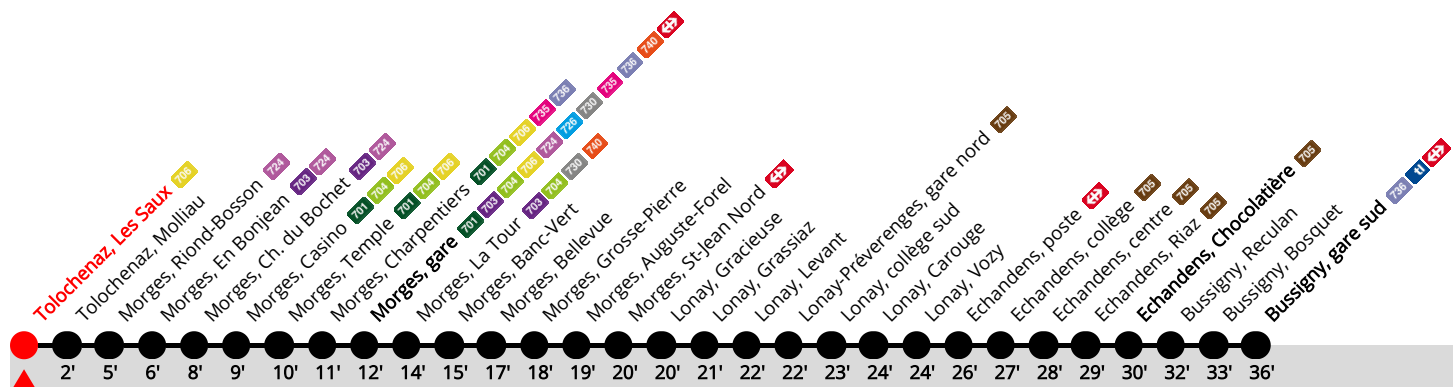

702 Tolochenaz, Les Saux

Bussigny, gare sud

Autocontrôle

	Du lundi au vendredi sauf fêtes générales et lundi du Jeûne (22.09)					Samedi			Dimanche, fêtes générales et lundi du Jeûne					
5h	10	25	40	55		20	50		50			5h		
6h	05	15	25	35	45	55	20	40	55	20	50		6h	
7h	05	15	25	35	45	55	10	25	40	55	20	50		7h
8h	05	15	25	35	45	55	10	25	40	55	20	40		8h
9h	05	15	25	35	45	55	10	25	40	55	00	20	40	9h
10h	05	15	25	35	45	55	10	25	40	55	00	20	40	10h
11h	05	15	25	35	45	55	10	25	40	55	00	20	40	11h
12h	05	15	25	35	45	55	10	25	40	55	00	20	40	12h
13h	05	15	25	35	45	55	10	25	40	55	00	20	40	13h
14h	05	15	25	35	45	55	10	25	40	55	00	20	40	14h
15h	05	15	25	35	45	55	10	25	40	55	00	20	40	15h
16h	05	15	25	35	45	55	10	25	40	55	00	20	40	16h
17h	05	15	25	35	45	55	10	25	40	55	00	20	40	17h
18h	05	15	25	35	45	55	10	25	40	55	00	20	40	18h
19h	05	15	30	45			10	25	40		00	20	45	19h
20h	05	25	45				00	20	40		15	45		20h
21h	05	25	45				00	20	40		15	45		21h
22h	05	25	45				00	20	40		15	45		22h
23h	05	25	45				00	20	40		15	45 a		23h
0h	05 a						00 a	20 a						0h

Validité du 15 décembre 2024 au 13 décembre 2025.

Renseignements

a Terminus Echandens, Chocolatière.

Les arrêts Morges, Casino, Temples et Charpentiers ne sont pas desservis en semaine.

Fêtes générales : 25-26 déc, 1-2 janv, ven 18 avr, lun 21 avr, jeu 29 mai, lun 09 juin, ven 1er août.

Prochain départ ?