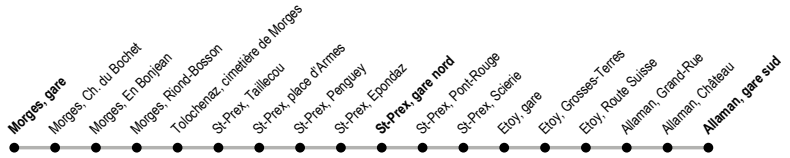

724 → Morges – St-Prex – Etoy – Allaman ☉

LUNDI – VENDREDI sauf fêtes générales et lundi du Jeûne (22 septembre)

Morges, gare	6 09		7 09		8 09		9 09	10 09	11 09		12 09		13 09	14 09	15 09		16 06		
Morges, Riond-Bosson	6 14		7 14		8 14		9 14	10 14	11 14		12 14		13 14	14 14	15 14		16 12		
St-Prex, Taillecou	6 19		7 19		8 19		9 19	10 19	11 19		12 19		13 19	14 19	15 19		16 17		
St-Prex, gare nord	6 00	6 27	7 00	7 27	8 00	8 27	9 00	9 27	10 27	11 27	12 00	12 27	13 00	13 27	14 27	15 27	16 00	16 27	17 00
Etoy, gare	6 05	6 32	7 05	7 32	8 05	8 32	9 05	9 32	10 32	11 32	12 05	12 32	13 05	13 32	14 32	15 32	16 05	16 32	17 05
Etoy, Route Suisse	6 07	6 34	7 07	7 34	8 07	8 34	9 07	9 34	10 34	11 34	12 07	12 34	13 07	13 34	14 34	15 34	16 07	16 34	17 07
Allaman, gare sud	6 15	6 42	7 15	7 42	8 15	8 42	9 15	9 42	10 42	11 42	12 15	12 42	13 15	13 42	14 42	15 42	16 15	16 42	17 15

Morges, gare	17 06		18 06		19 09	20 09	21 09	22 09
Morges, Riond-Bosson	17 12		18 12		19 14	20 14	21 14	22 14
St-Prex, Taillecou	17 17		18 17		19 19	20 19	21 19	22 19
St-Prex, gare nord	17 27	18 00	18 27	19 00	19 27	20 27	21 27	22 27
Etoy, gare	17 32	18 05	18 32	19 05	19 32	20 32	21 32	22 32
Etoy, Route Suisse	17 34	18 07	18 34	19 07	19 34	20 34	21 34	22 34
Allaman, gare sud	17 42	18 15	18 42	19 15	19 42	20 42	21 42	22 42