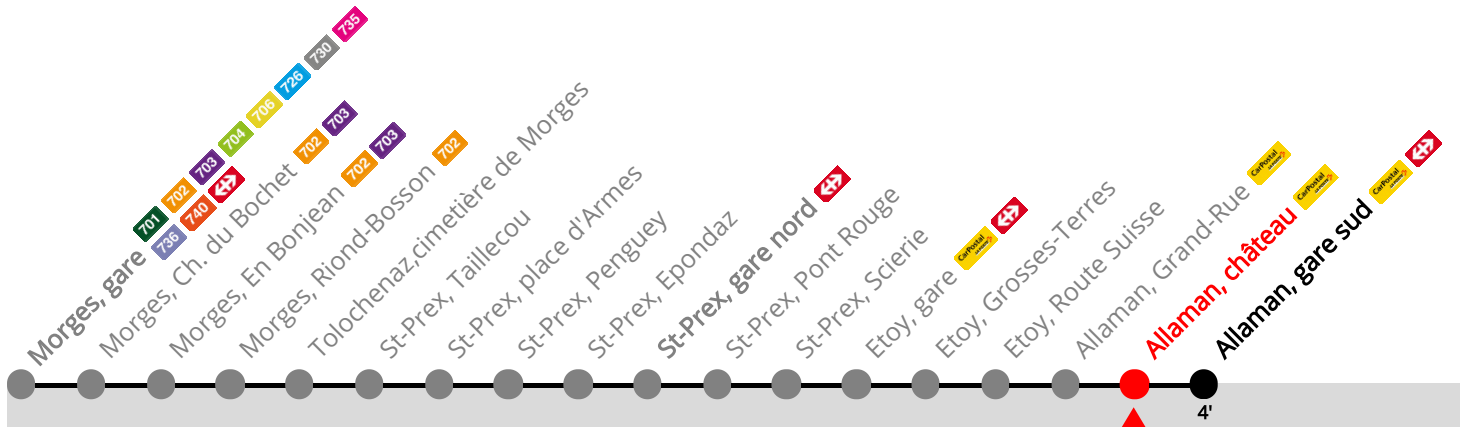

# 724 Allaman, Château

Direction Allaman, gare sud

	Du lundi au vendredi sauf fêtes générales et lundi du Jeûne (22.09)	Samedi	Dimanche, fêtes générales et lundi du Jeûne	
6h	11 38	11 38		6h
7h	11 38	11 38		7h
8h	11 38	11 38	11 38	8h
9h	11 38	11 38	38	9h
10h	38	38	38	10h
11h	38	38	38	11h
12h	11 38	11 38	38	12h
13h	11 38	11 38	38	13h
14h	38	38	38	14h
15h	38	38	38	15h
16h	11 38	11 38	38	16h
17h	11 38	11 38	38	17h
18h	11 38	11 38	38	18h
19h	11 38	11 38	38	19h
20h	38	38		20h
21h	38	38		21h
22h	38			22h

Validité du 15 décembre 2024 au 13 décembre 2025.

**Fêtes générales :** 25-26 déc, 1-2 janv, ven 18 avr, lun 21 avr, jeu 29 mai, lun 09 juin, ven 1er août.

Prochain  
départ ?