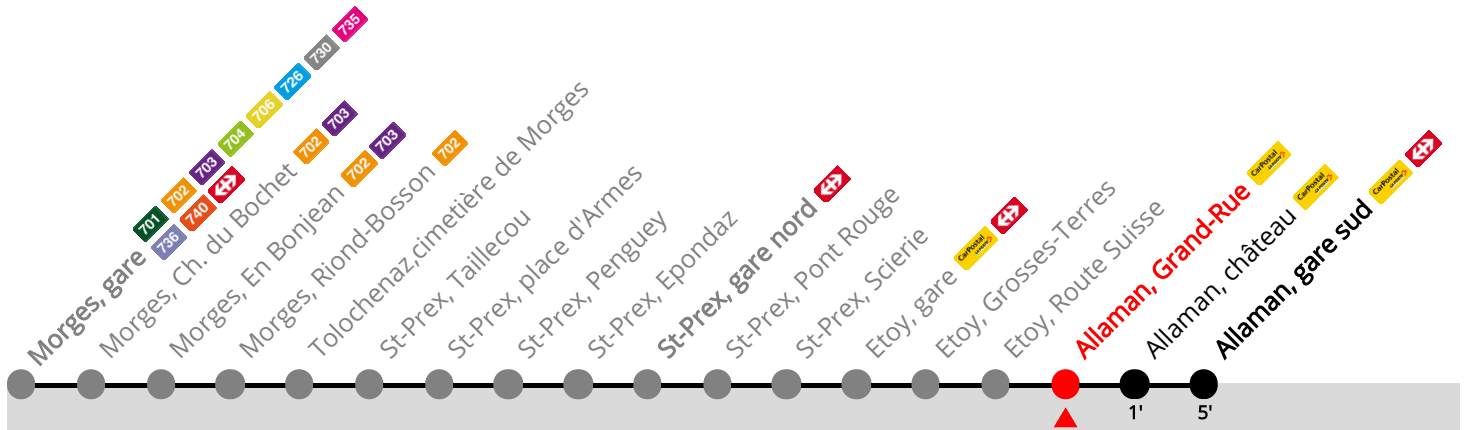

724 Allaman, Grand-Rue

Direction Allaman, gare sud

	Du lundi au vendredi sauf fêtes générales et lundi du Jeûne (22.09)	Samedi	Dimanche, fêtes générales et lundi du Jeûne	
6h	10 37	10 37		6h
7h	10 37	10 37		7h
8h	10 37	10 37	10 37	8h
9h	10 37	10 37	37	9h
10h	37	37	37	10h
11h	37	37	37	11h
12h	10 37	10 37	37	12h
13h	10 37	10 37	37	13h
14h	37	37	37	14h
15h	37	37	37	15h
16h	10 37	10 37	37	16h
17h	10 37	10 37	37	17h
18h	10 37	10 37	37	18h
19h	10 37	10 37	37	19h
20h	37	37		20h
21h	37	37		21h
22h	37			22h

Validité du 15 décembre 2024 au 13 décembre 2025.

Fêtes générales : 25-26 déc, 1-2 janv, ven 18 avr, lun 21 avr, jeu 29 mai, lun 09 juin, ven 1er août.

Prochain
départ ?