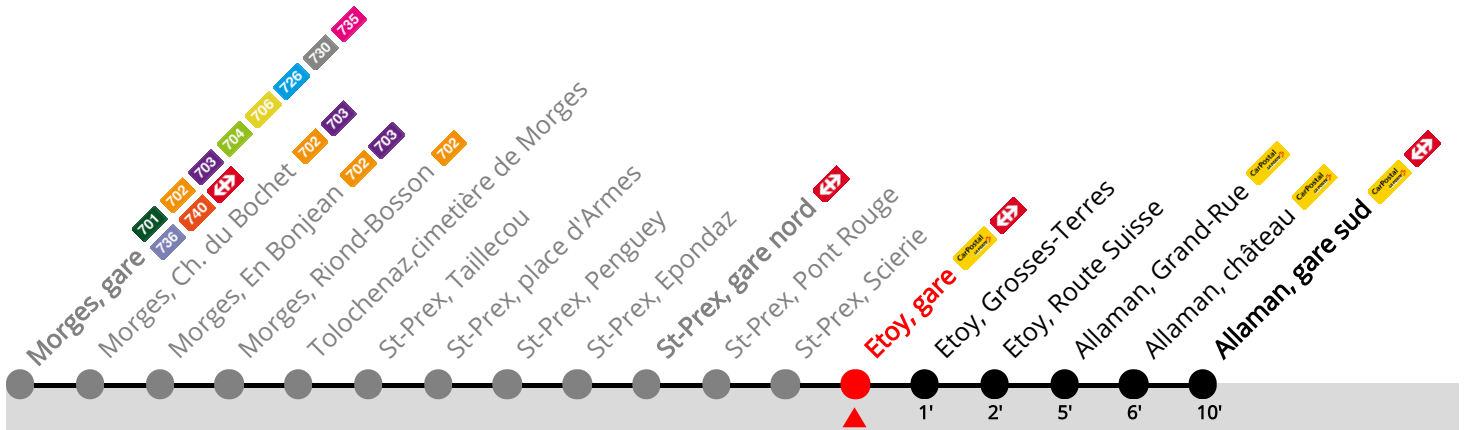

724 Etoy, gare

Direction Allaman, gare sud

	Du lundi au vendredi sauf fêtes générales et lundi du Jeûne (22.09)	Samedi	Dimanche, fêtes générales et lundi du jeûne	
6h	05 32	05 32		6h
7h	05 32	05 32		7h
8h	05 32	05 32	05 32	8h
9h	05 32	05 32	32	9h
10h	32	32	32	10h
11h	32	32	32	11h
12h	05 32	05 32	32	12h
13h	05 32	05 32	32	13h
14h	32	32	32	14h
15h	32	32	32	15h
16h	05 32	05 32	32	16h
17h	05 32	05 32	32	17h
18h	05 32	05 32	32	18h
19h	05 32	05 32	32	19h
20h	32	32		20h
21h	32	32		21h
22h	32			22h

Validité du 15 décembre 2024 au 13 décembre 2025.

Fêtes générales : 25-26 déc, 1-2 janv, ven 18 avr, lun 21 avr, jeu 29 mai, lun 09 juin, ven 1er août.

Prochain départ ?