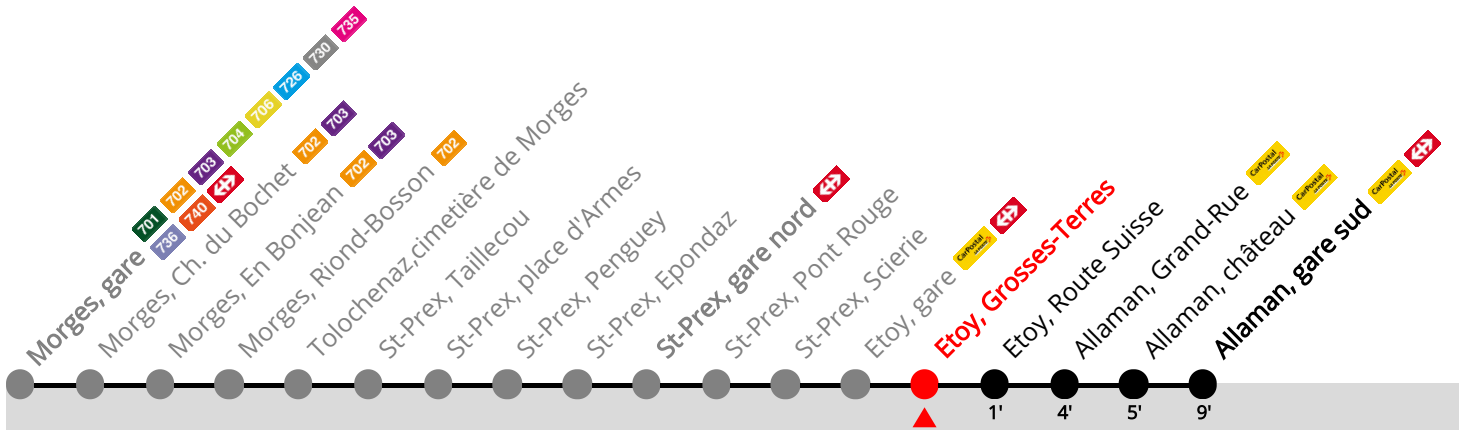

724 Etoy, Grosses-Terres

Direction Allaman, gare sud

	Du lundi au vendredi sauf fêtes générales et lundi du Jeûne (22.09)	Samedi	Dimanche, fêtes générales et lundi du Jeûne	
6h	06 33	06 33		6h
7h	06 33	06 33		7h
8h	06 33	06 33	06 33	8h
9h	06 33	06 33	33	9h
10h	33	33	33	10h
11h	33	33	33	11h
12h	06 33	06 33	33	12h
13h	06 33	06 33	33	13h
14h	33	33	33	14h
15h	33	33	33	15h
16h	06 33	06 33	33	16h
17h	06 33	06 33	33	17h
18h	06 33	06 33	33	18h
19h	06 33	06 33	33	19h
20h	33	33		20h
21h	33	33		21h
22h	33			22h

Validité du 15 décembre 2024 au 13 décembre 2025.

Fêtes générales : 25-26 déc, 1-2 janv, ven 18 avr, lun 21 avr, jeu 29 mai, lun 09 juin, ven 1er août.

Prochain départ ?