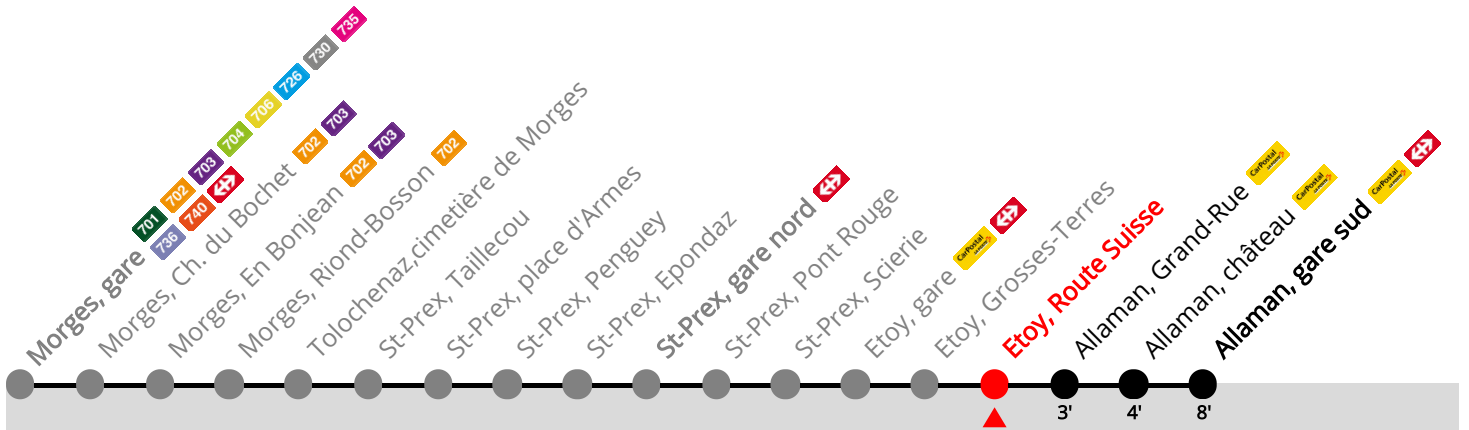

724 Etoy, Route Suisse

Direction Allaman, gare sud

	Du lundi au vendredi sauf fêtes générales et lundi du Jeûne (22.09)	Samedi	Dimanche, fêtes générales et lundi du Jeûne	
6h	07 34	07 34		6h
7h	07 34	07 34		7h
8h	07 34	07 34	07 34	8h
9h	07 34	07 34	34	9h
10h	34	34	34	10h
11h	34	34	34	11h
12h	07 34	07 34	34	12h
13h	07 34	07 34	34	13h
14h	34	34	34	14h
15h	34	34	34	15h
16h	07 34	07 34	34	16h
17h	07 34	07 34	34	17h
18h	07 34	07 34	34	18h
19h	07 34	07 34	34	19h
20h	34	34		20h
21h	34	34		21h
22h	34			22h

Validité du 15 décembre 2024 au 13 décembre 2025.

Fêtes générales : 25-26 déc, 1-2 janv, ven 18 avr, lun 21 avr, jeu 29 mai, lun 09 juin, ven 1er août.

Prochain départ ?