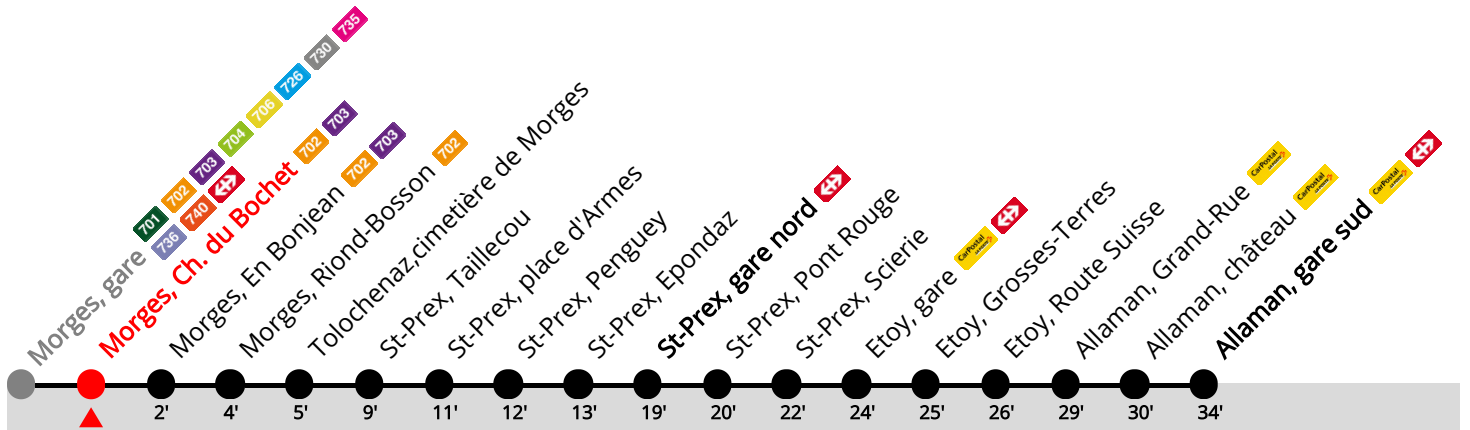

724 Morges, ch. Du Bochet

Direction Allaman, gare sud

	Du lundi au vendredi sauf fêtes générales et lundi du Jeûne (22.09)	Samedi	Dimanche, fêtes générales et lundi du Jeûne	
6h	11	11		6h
7h	11	11		7h
8h	11	11	11	8h
9h	11	11	11	9h
10h	11	11	11	10h
11h	11	11	11	11h
12h	11	11	11	12h
13h	11	11	11	13h
14h	11	11	11	14h
15h	11	11	11	15h
16h	08	11	11	16h
17h	08	11	11	17h
18h	08	11	11	18h
19h	11	11	11	19h
20h	11	11		20h
21h	11	11		21h
22h	11			22h

Validité du 15 décembre 2024 au 13 décembre 2025.

Fêtes générales : 25-26 déc, 1-2 janv, ven 18 avr, lun 21 avr, jeu 29 mai, lun 09 juin, ven 1er août.

Prochain départ ?