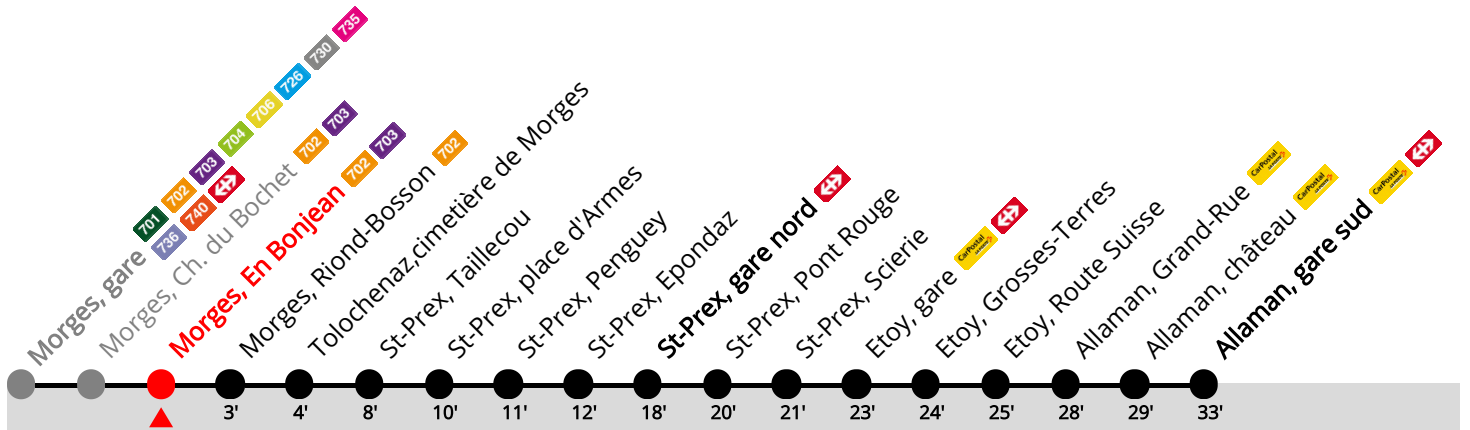

724 Morges, En Bonjean

Direction Allaman, gare sud

	Du lundi au vendredi sauf fêtes générales et lundi du Jeûne (22.09)	Samedi	Dimanche, fêtes générales et lundi du Jeûne	
6h	12	12		6h
7h	12	12		7h
8h	12	12	12	8h
9h	12	12	12	9h
10h	12	12	12	10h
11h	12	12	12	11h
12h	12	12	12	12h
13h	12	12	12	13h
14h	12	12	12	14h
15h	12	12	12	15h
16h	09	12	12	16h
17h	09	12	12	17h
18h	09	12	12	18h
19h	12	12	12	19h
20h	12	12		20h
21h	12	12		21h
22h	12			22h

Validité du 15 décembre 2024 au 13 décembre 2025.

Fêtes générales : 25-26 déc, 1-2 janv, ven 18 avr, lun 21 avr, jeu 29 mai, lun 09 juin, ven 1er août.

Prochain départ ?