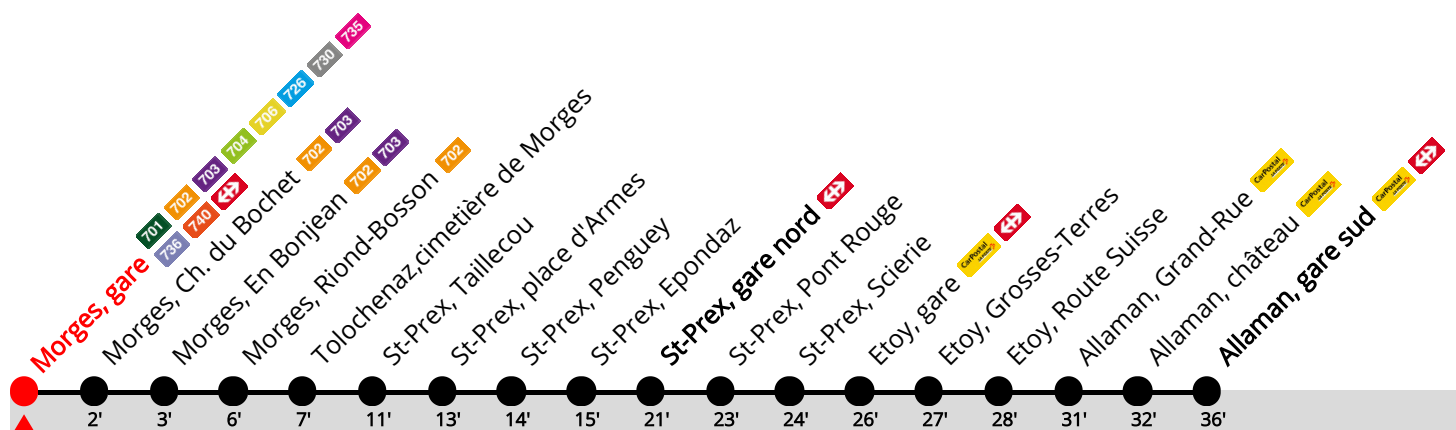

724 Morges, gare

Direction Allaman, gare sud

	Du lundi au vendredi sauf fêtes générales et lundi du Jeûne (22.09)	Samedi	Dimanche, fêtes générales et lundi du Jeûne	
6h	09	09		6h
7h	09	09		7h
8h	09	09	09	8h
9h	09	09	09	9h
10h	09	09	09	10h
11h	09	09	09	11h
12h	09	09	09	12h
13h	09	09	09	13h
14h	09	09	09	14h
15h	09	09	09	15h
16h	06	09	09	16h
17h	06	09	09	17h
18h	06	09	09	18h
19h	09	09	09	19h
20h	09	09		20h
21h	09	09		21h
22h	09			22h

Validité du 15 décembre 2024 au 13 décembre 2025.

Fêtes générales : 25-26 déc, 1-2 janv, ven 18 avr, lun 21 avr, jeu 29 mai, lun 09 juin, ven 1er août.

Prochain
départ ?