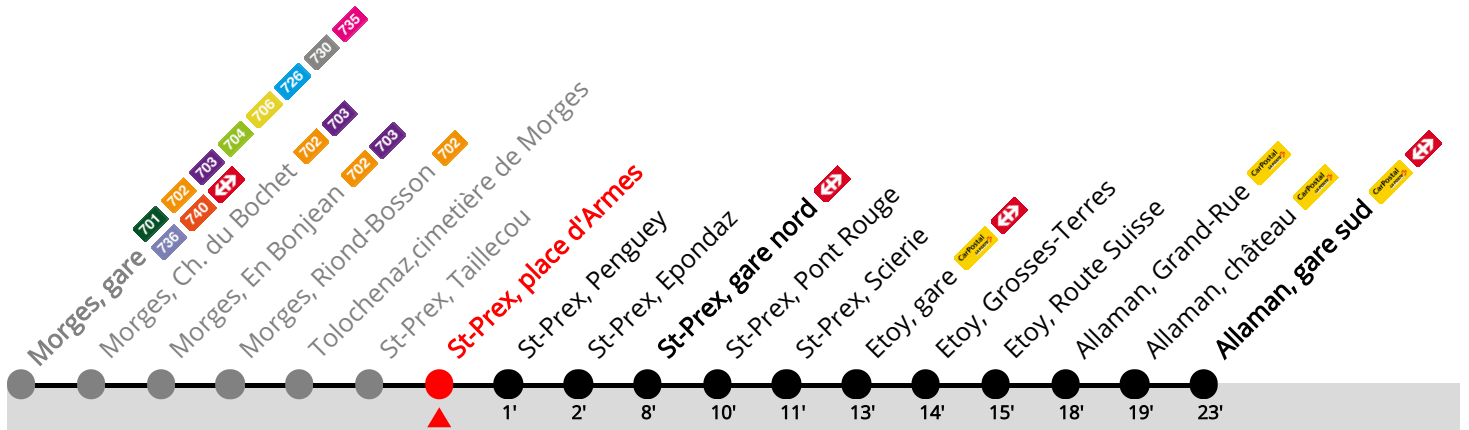

724 St-Prex, place d'Armes

Direction Allaman, gare sud

	Du lundi au vendredi sauf fêtes générales et lundi du Jeûne (22.09)	Samedi	Dimanche, fêtes générales et lundi du Jeûne	
6h	20	20		6h
7h	20	20		7h
8h	20	20	20	8h
9h	20	20	20	9h
10h	20	20	20	10h
11h	20	20	20	11h
12h	20	20	20	12h
13h	20	20	20	13h
14h	20	20	20	14h
15h	20	20	20	15h
16h	18	20	20	16h
17h	18	20	20	17h
18h	18	20	20	18h
19h	20	20	20	19h
20h	20	20		20h
21h	20	20		21h
22h	20			22h

Validité du 15 décembre 2024 au 13 décembre 2025.

Fêtes générales : 25-26 déc, 1-2 janv, ven 18 avr, lun 21 avr, jeu 29 mai, lun 09 juin, ven 1er août.

Prochain
départ ?