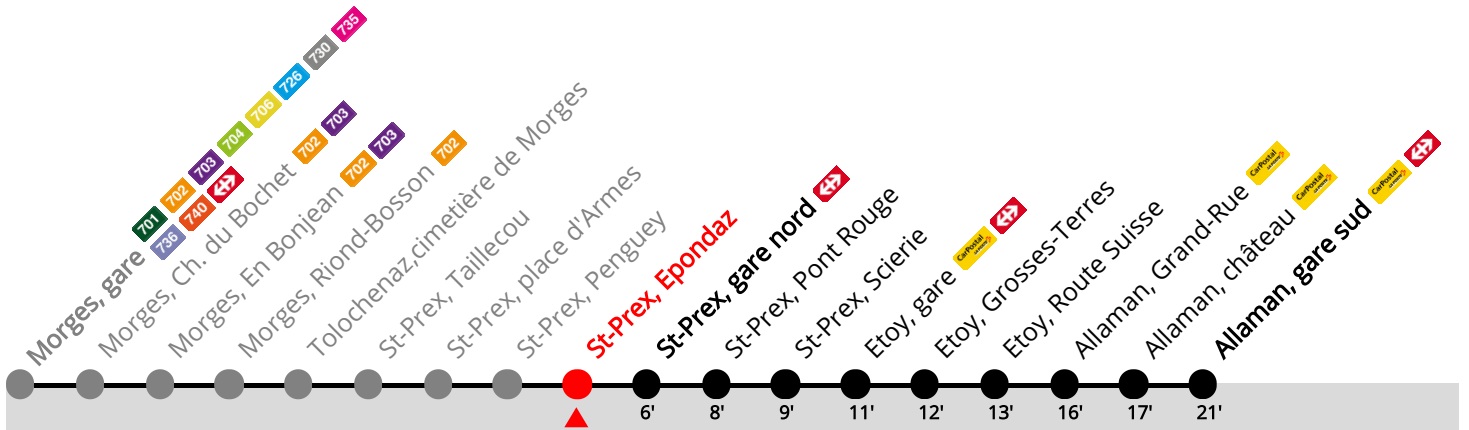

724 St-Prex, Epondaz

Direction Allaman, gare sud

	Du lundi au vendredi sauf fêtes générales et lundi du Jeûne (22.09)	Samedi	Dimanche, fêtes générales et lundi du Jeûne	
6h	23	23		6h
7h	23	23		7h
8h	23	23	23	8h
9h	23	23	23	9h
10h	23	23	23	10h
11h	23	23	23	11h
12h	23	23	23	12h
13h	23	23	23	13h
14h	23	23	23	14h
15h	23	23	23	15h
16h	21	23	23	16h
17h	21	23	23	17h
18h	21	23	23	18h
19h	23	23	23	19h
20h	23	23		20h
21h	23	23		21h
22h	23			22h

Validité du 15 décembre 2024 au 13 décembre 2025.

Fêtes générales : 25-26 déc, 1-2 janv, ven 18 avr, lun 21 avr, jeu 29 mai, lun 09 juin, ven 1er août.

Prochain départ ?