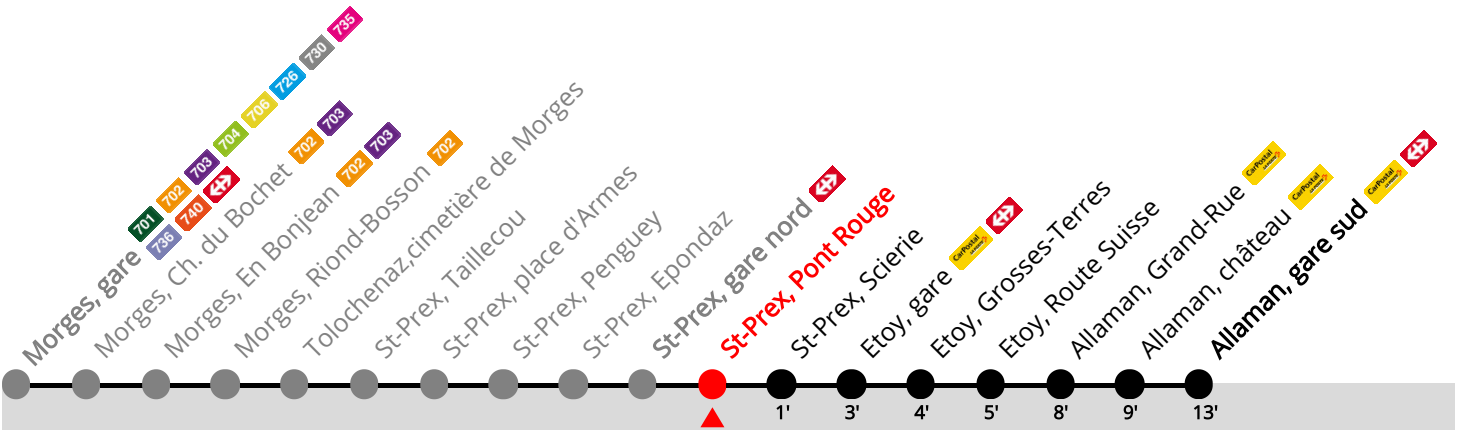

724 St-Prex, Pont Rouge

Direction Allaman, gare sud

	Du lundi au vendredi sauf fêtes générales et lundi du Jeûne (22.09)	Samedi	Dimanche, fêtes générales et lundi du Jeûne	
6h	01 28	01 28		6h
7h	01 28	01 28		7h
8h	01 28	01 28	01 28	8h
9h	01 28	01 28	28	9h
10h	28	28	28	10h
11h	28	28	28	11h
12h	01 28	01 28	28	12h
13h	01 28	01 28	28	13h
14h	28	28	28	14h
15h	28	28	28	15h
16h	01 28	01 28	28	16h
17h	01 28	01 28	28	17h
18h	01 28	01 28	28	18h
19h	01 28	01 28	28	19h
20h	28	28		20h
21h	28	28		21h
22h	28			22h

Validité du 15 décembre 2024 au 13 décembre 2025.

Fêtes générales : 25-26 déc, 1-2 janv, ven 18 avr, lun 21 avr, jeu 29 mai, lun 09 juin, ven 1er août.

Prochain départ ?