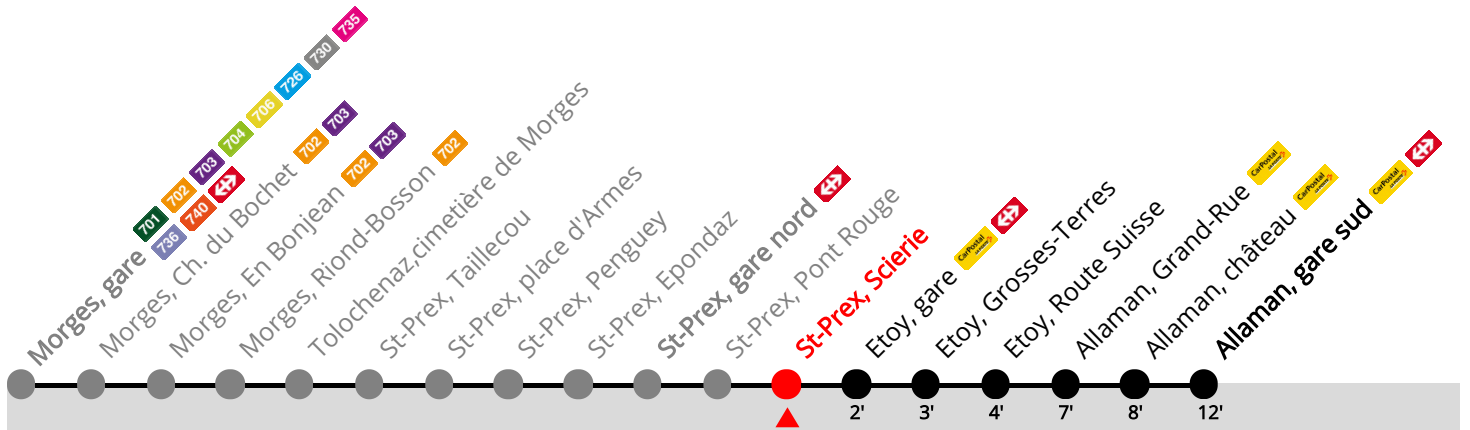

724 St-Prex, Scierie

Direction Allaman, gare sud

	Du lundi au vendredi sauf fêtes générales et lundi du Jeûne (22.09)	Samedi	Dimanche, fêtes générales et lundi du Jeûne	
6h	03 30	03 30		6h
7h	03 30	03 30		7h
8h	03 30	03 30	03 30	8h
9h	03 30	03 30	30	9h
10h	30	30	30	10h
11h	30	30	30	11h
12h	03 30	03 30	30	12h
13h	03 30	03 30	30	13h
14h	30	30	30	14h
15h	30	30	30	15h
16h	03 30	03 30	30	16h
17h	03 30	03 30	30	17h
18h	03 30	03 30	30	18h
19h	03 30	03 30	30	19h
20h	30	30		20h
21h	30	30		21h
22h	30			22h

Validité du 15 décembre 2024 au 13 décembre 2025.

Fêtes générales : 25-26 déc, 1-2 janv, ven 18 avr, lun 21 avr, jeu 29 mai, lun 09 juin, ven 1er août.

Prochain départ ?