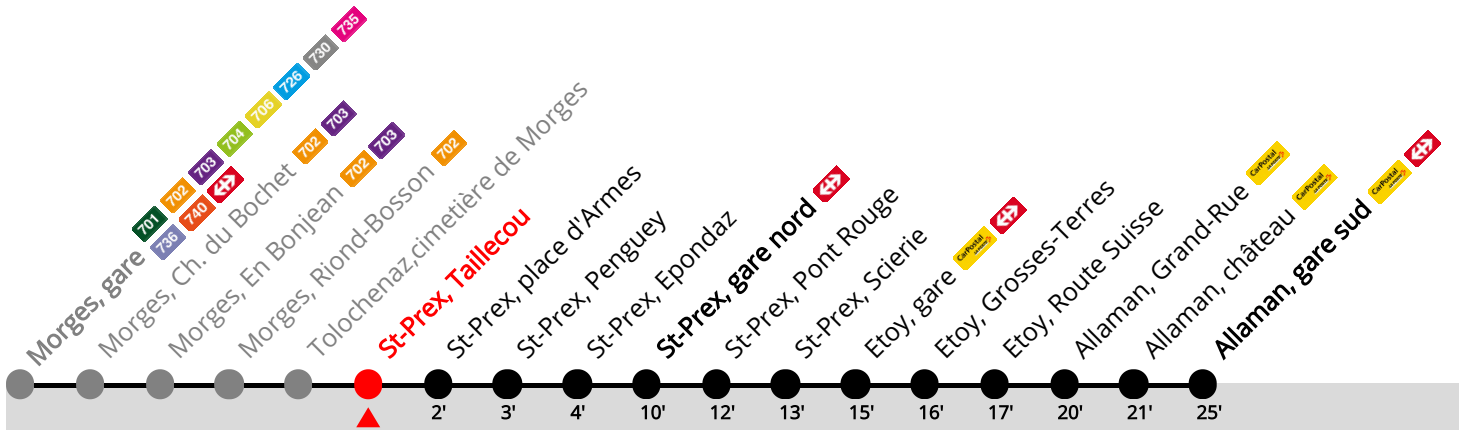

724 St-Prex, Taillecou

Direction Allaman, gare sud

	Du lundi au vendredi sauf fêtes générales et lundi du Jeûne (22.09)	Samedi	Dimanche, fêtes générales et lundi du Jeûne	
6h	19	19		6h
7h	19	19		7h
8h	19	19	19	8h
9h	19	19	19	9h
10h	19	19	19	10h
11h	19	19	19	11h
12h	19	19	19	12h
13h	19	19	19	13h
14h	19	19	19	14h
15h	19	19	19	15h
16h	17	19	19	16h
17h	17	19	19	17h
18h	17	19	19	18h
19h	19	19	19	19h
20h	19	19		20h
21h	19	19		21h
22h	19			22h

Validité du 15 décembre 2024 au 13 décembre 2025.

Fêtes générales : 25-26 déc, 1-2 janv, ven 18 avr, lun 21 avr, jeu 29 mai, lun 09 juin, ven 1er août.

Prochain départ ?