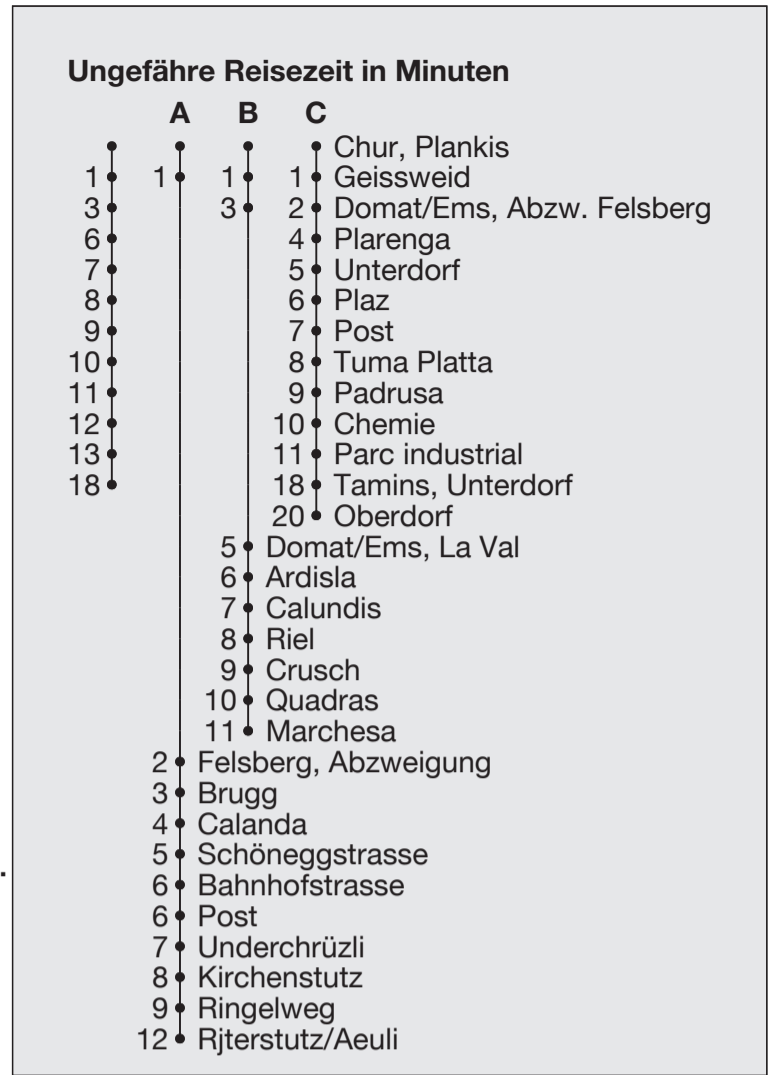

10 11 12

CHUR BUS

Abfahrten ab **Chur, Plankis**

Richtung

Felsberg / Domat/Ems / Tamins

Gültig 15. Dezember 2024 bis 13. Dezember 2025

A Fahrweg A siehe rechts

B Fahrweg B siehe rechts

C Fahrweg C siehe rechts

D Fährt als Nachtbus bis Domat/Ems, Chemie

E Fährt als Nachtbus bis Rhäzüns, Luftseilbahn LRF

F Fährt als Nachtbus bis Fürstenaubruck

G Nur freitags, auch 26.12., 31.12., 1.1., 2.1., 17.4., 28.5., 31.7. **ohne** 18.4., 1.8.