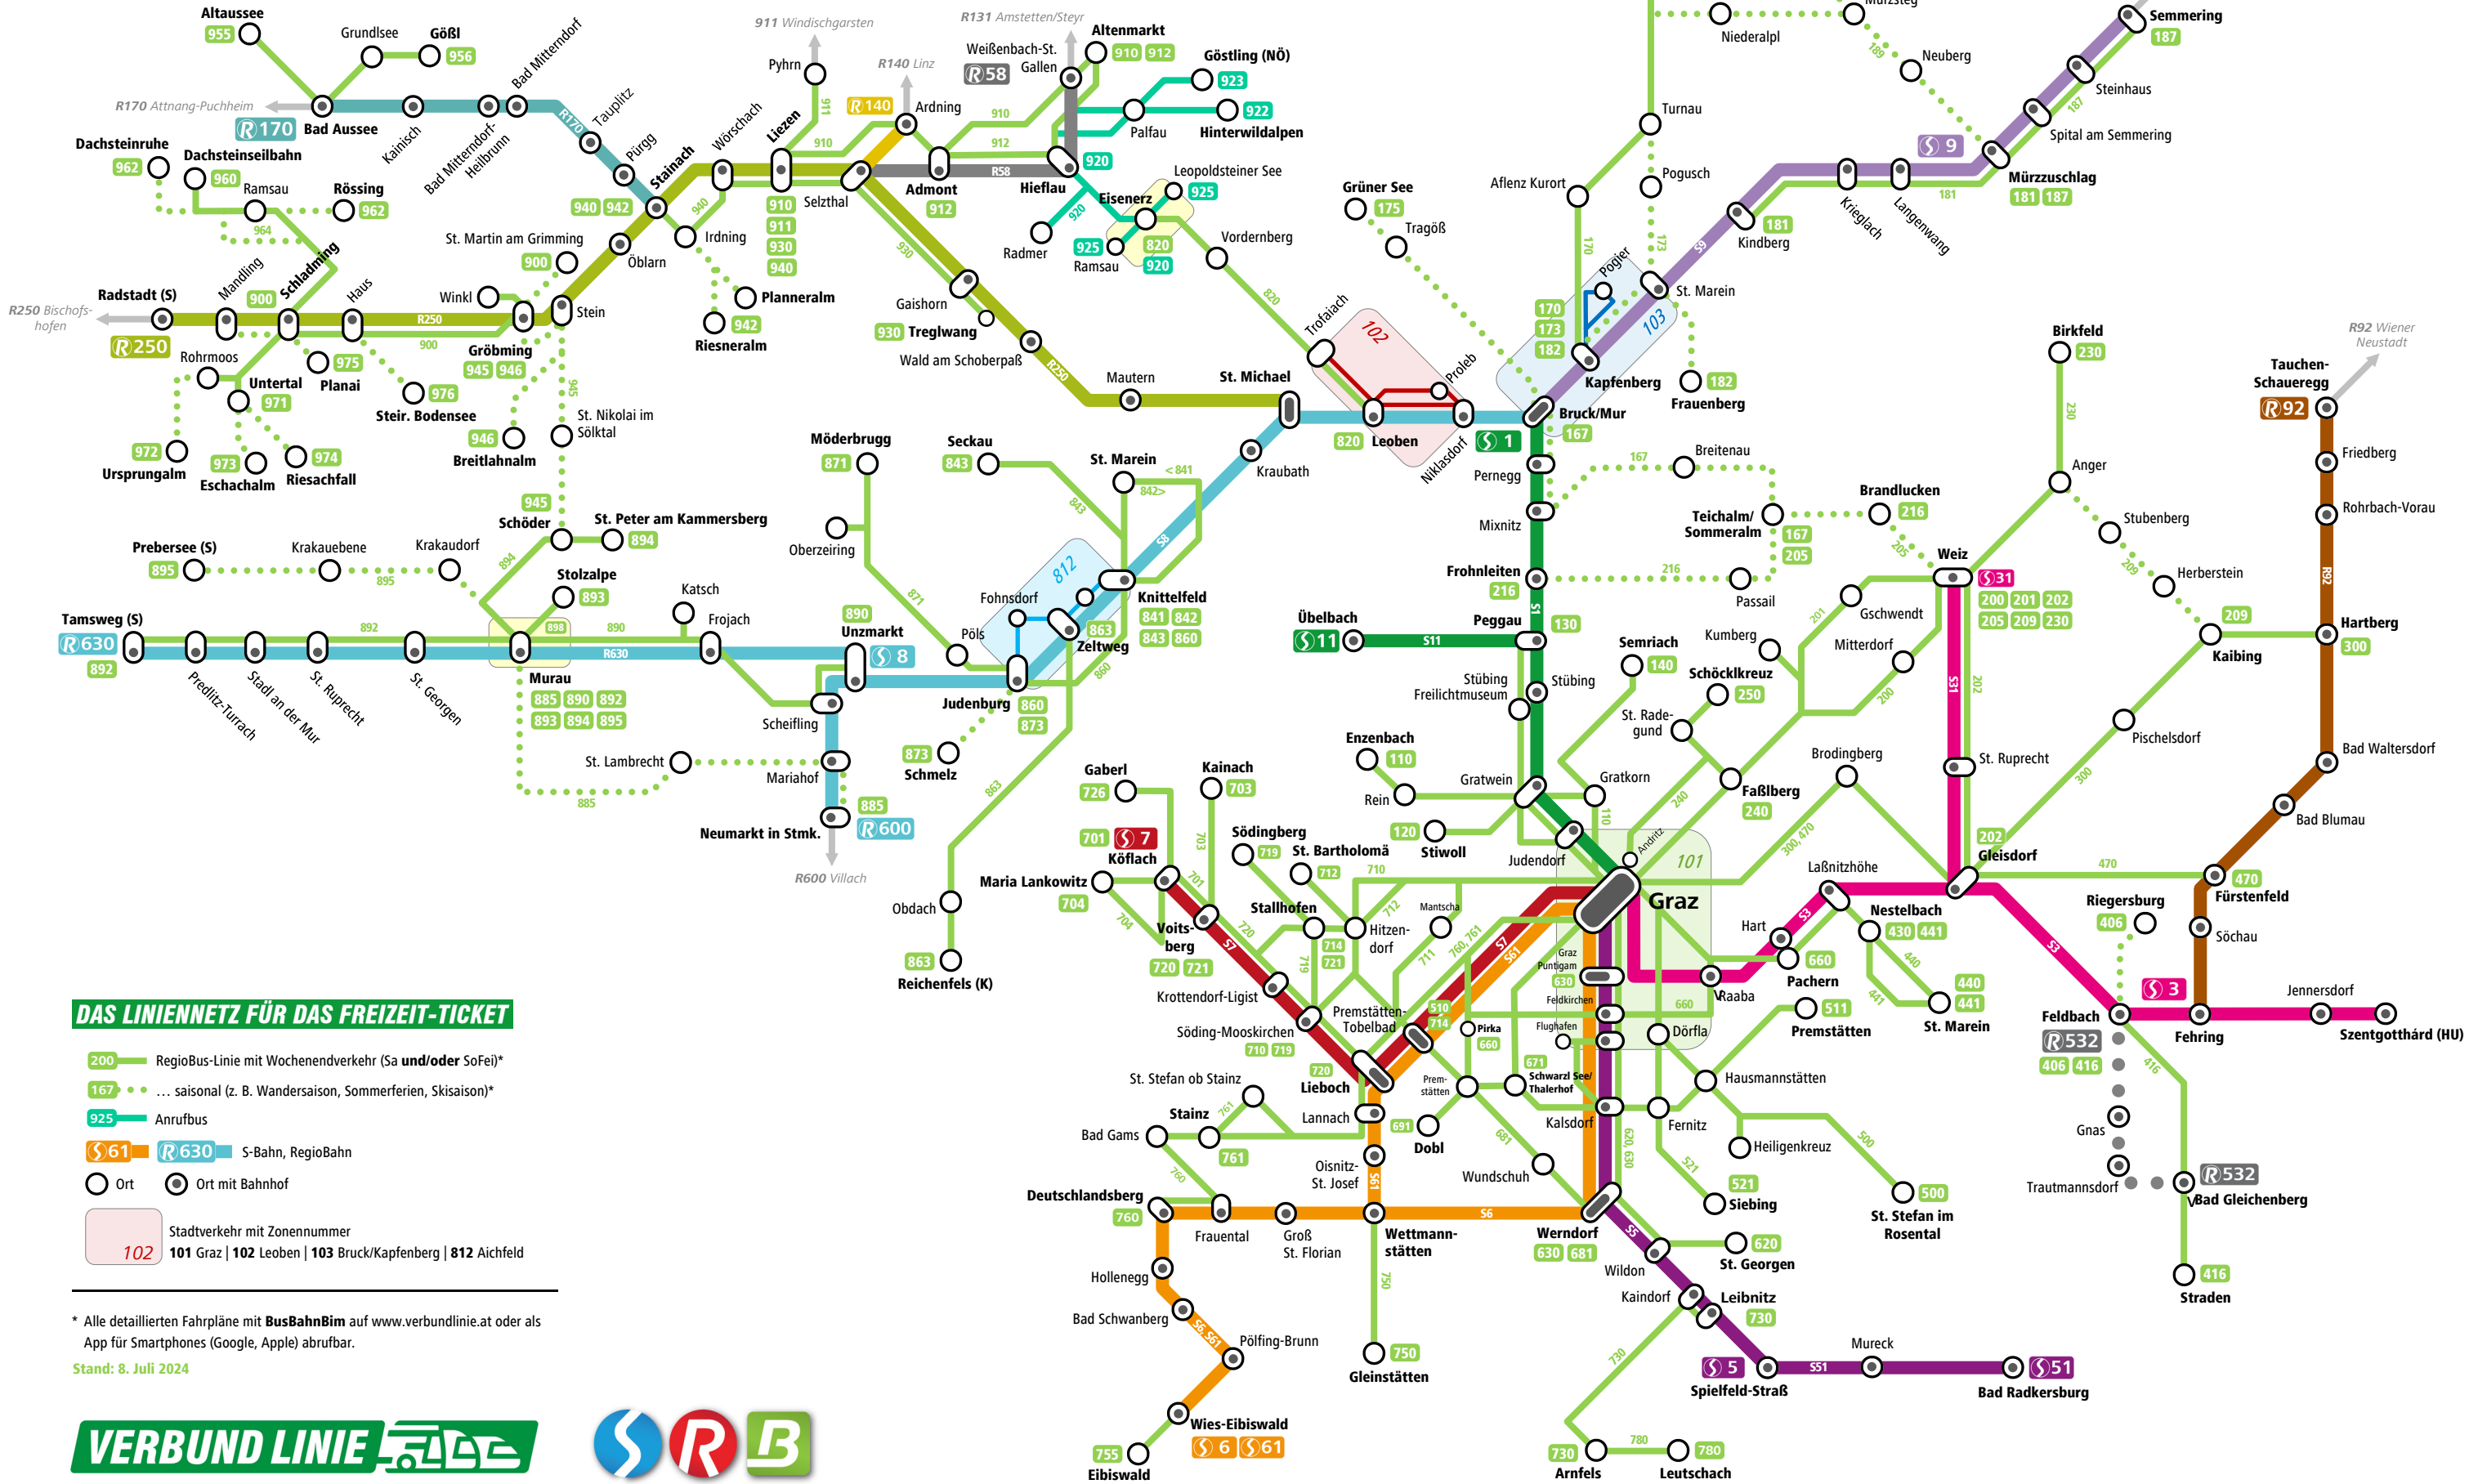

LINIENNETZ STEIERMARK AM WOCHENENDE

DAS LINIENNETZ FÜR DAS FREIZEIT-TICKET

- 200 RegioBus-Linie mit Wochenendverkehr (Sa und/oder SoFei)*
- ... 167 ... saisonal (z. B. Wintersaison, Sommerferien, Skisaison)*
- 925 Anrufbus
- S 61 R 630 S-Bahn, RegioBahn
- O Ort O Ort mit Bahnhof
- 102 Stadtverkehr mit Zonennummer
101 Graz | 102 Leoben | 103 Bruck/Kapfenberg | 812 Aichfeld

* Alle detaillierten Fahrpläne mit **BusBahnBim** auf www.verbundlinie.at oder als App für Smartphones (Google, Apple) abrufbar.

Stand: 8. Juli 2024